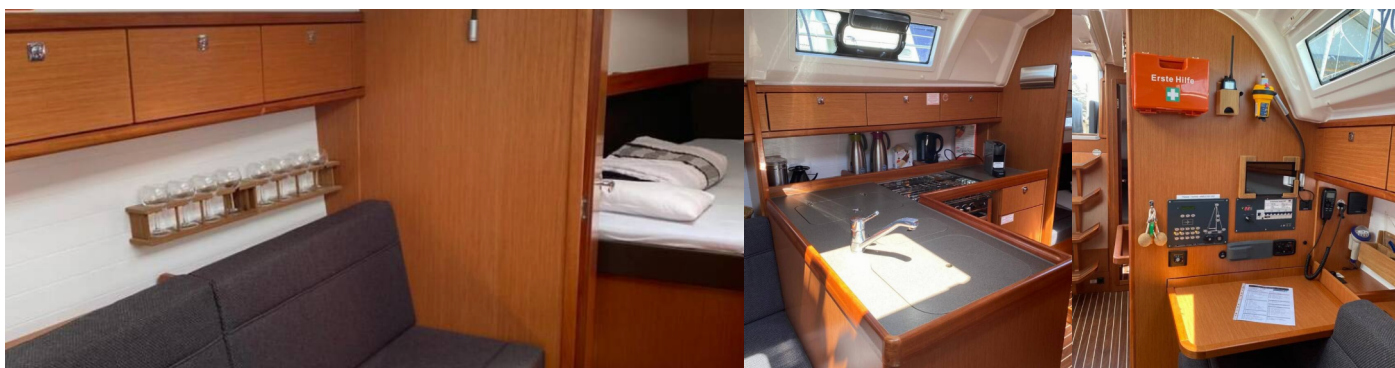

CENA / TYŻDNE

16.05. - 23.05.2026 Rezervované	23.05. - 30.05.2026 Rezervované	30.05. - 06.06.2026 Rezervované	06.06. - 13.06.2026 Rezervované
13.06. - 20.06.2026 Rezervované	20.06. - 27.06.2026 Rezervované	27.06. - 18.07.2026 Rezervované	18.07. - 25.07.2026 Rezervované
25.07. - 08.08.2026 Rezervované	08.08. - 15.08.2026 Rezervované	15.08. - 22.08.2026 Rezervované	22.08. - 29.08.2026 Rezervované
29.08. - 05.09.2026 1.790 €	05.09. - 12.09.2026 1.690 €	12.09. - 19.09.2026 1.690 €	19.09. - 26.09.2026 1.690 €
26.09. - 03.10.2026 Rezervované	03.10. - 10.10.2026 1.690 €	10.10. - 24.10.2026 Rezervované	24.10. - 31.10.2026 1.470 €
01.11. - 07.11.2026 Rezervované	08.11. - 31.12.2026 Rezervované		

WEB

najachty.pl

TELEFÓN

+48 882 071 532

E-MAIL

biuro@najachty.pl

NAJACHTY

ul. Pi. Świętej Małgorzaty 1-2/42B, 58-100, Świdnica, Polska