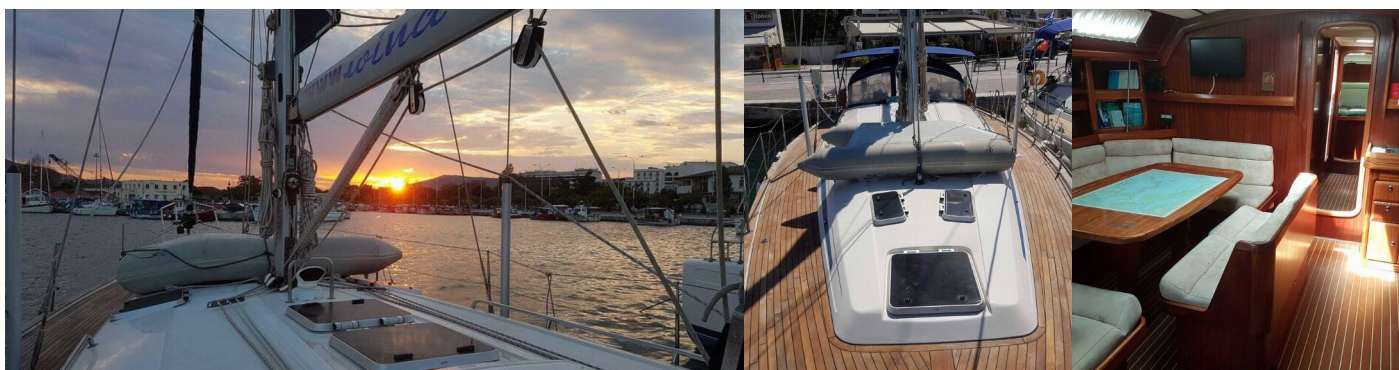

CENA / TYŻDNE

07.11. - 14.11.2026

2.400 €

14.11. - 21.11.2026

2.400 €

21.11. - 28.11.2026

2.400 €

28.11. - 05.12.2026

2.400 €

05.12. - 12.12.2026

2.400 €

12.12. - 19.12.2026

2.400 €

19.12. - 26.12.2026

2.400 €

WEB

najachty.pl

TELEFÓN

+48 882 071 532

E-MAIL

biuro@najachty.pl

NAJACHTY

ul. Pi. Świętej Małgorzaty 1-2/42B, 58-100, Świdnica, Polsko