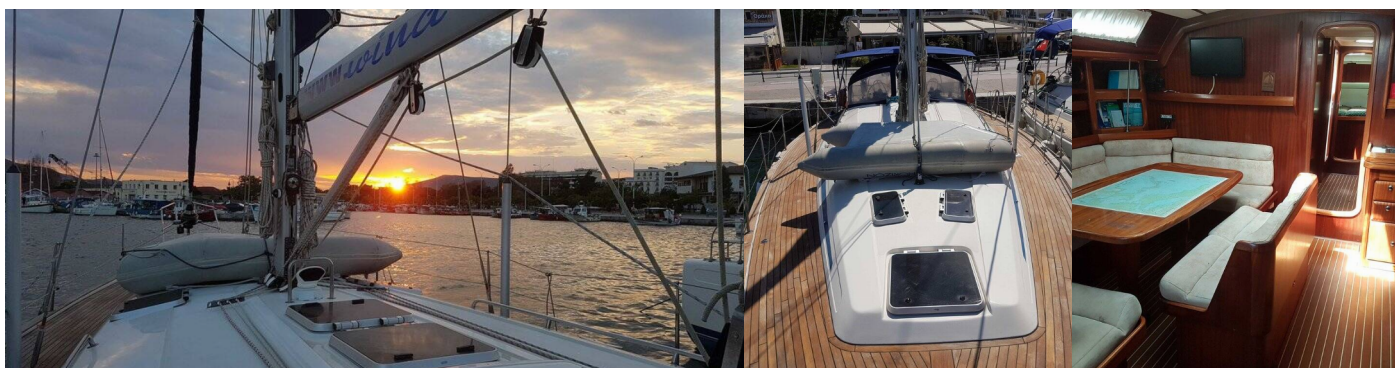

CENA / TYŻDNE

25.04. - 02.05.2026 2.400 €	02.05. - 09.05.2026 2.400 €	09.05. - 16.05.2026 2.400 €	16.05. - 23.05.2026 2.550 €
23.05. - 30.05.2026 Rezervované	30.05. - 06.06.2026 2.550 €	06.06. - 13.06.2026 2.550 €	13.06. - 20.06.2026 2.750 €
20.06. - 27.06.2026 2.750 €	27.06. - 04.07.2026 2.750 €	04.07. - 11.07.2026 2.750 €	11.07. - 18.07.2026 2.750 €
18.07. - 08.08.2026 Rezervované	08.08. - 15.08.2026 Rezervované	15.08. - 22.08.2026 Rezervované	22.08. - 29.08.2026 Rezervované
29.08. - 05.09.2026 2.750 €	05.09. - 12.09.2026 Rezervované	12.09. - 19.09.2026 Rezervované	19.09. - 26.09.2026 Rezervované
26.09. - 03.10.2026 2.400 €	03.10. - 10.10.2026 2.400 €	10.10. - 17.10.2026 2.400 €	17.10. - 24.10.2026 2.400 €
24.10. - 31.10.2026 2.400 €	31.10. - 07.11.2026 2.400 €		

WEB

najachty.pl

TELEFÓN

+48 882 071 532

E-MAIL

biuro@najachty.pl

NAJACHTY

ul. Pi. Świętej Małgorzaty 1-2/42B, 58-100, Świdnica, Polsko