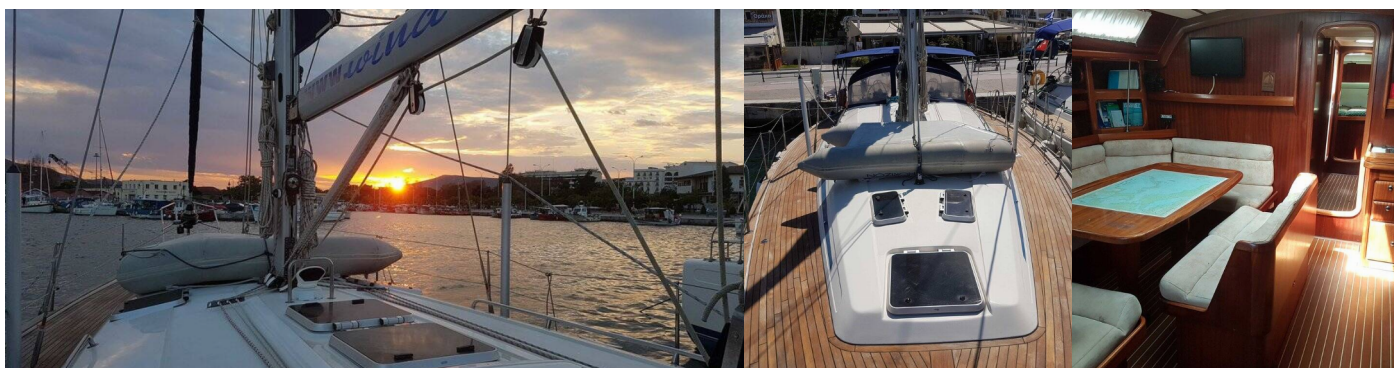

CENA / TYŻDNE

25.04. - 02.05.2026 2.400 €	02.05. - 09.05.2026 2.400 €	09.05. - 16.05.2026 2.400 €	16.05. - 23.05.2026 2.550 €
23.05. - 30.05.2026 Rezervované	30.05. - 06.06.2026 2.550 €	06.06. - 13.06.2026 2.550 €	13.06. - 20.06.2026 2.750 €
20.06. - 27.06.2026 2.750 €	27.06. - 04.07.2026 2.750 €	04.07. - 11.07.2026 2.750 €	11.07. - 18.07.2026 2.750 €
18.07. - 08.08.2026 Rezervované	08.08. - 15.08.2026 Rezervované	15.08. - 22.08.2026 Rezervované	22.08. - 29.08.2026 Rezervované
29.08. - 05.09.2026 2.750 €	05.09. - 12.09.2026 Rezervované	12.09. - 19.09.2026 Rezervované	19.09. - 26.09.2026 Rezervované
26.09. - 03.10.2026 2.400 €	03.10. - 10.10.2026 2.400 €	10.10. - 17.10.2026 2.400 €	17.10. - 24.10.2026 2.400 €
24.10. - 31.10.2026 2.400 €	31.10. - 07.11.2026 2.400 €		

WEB

najachty.pl

TELEFÓN

+48 882 071 532

E-MAIL

biuro@najachty.pl

NAJACHTY

ul. Pi. Świętej Małgorzaty 1-2/42B, 58-100, Świdnica, Polsko