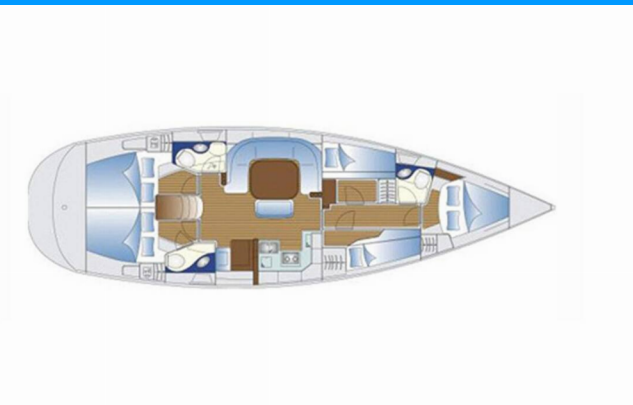

BAVARIA 50

Kyknos

Plachetnica Bavaria 50 „Kyknos“, postavená v roku 2000, kotví v Volos, Volos - Grécko. Jachta má 5 kajút, môže ubytovať 10 + 2 osôb a disponuje 3 toaletami/sprchami.

ŠPECIFIKÁCIE JACHTY

Rok Výroby

2000

Dĺžka

15.43 m

Kabíny

5

Lôžka

10 + 2

Maximálny Počet Pasažierov

12

WC/Sprcha

3

ŠTANDARDNÉ VYBAVENIE JACHTY

Elektronika

Batérie, Solárne panely

Interiér