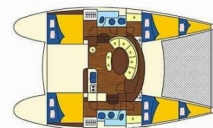

LAGOON 380

Eftychia 5

Katamarán Lagoon 380 „Eftychia 5“, postavená v roku 2019, kotví v Lefkas, D-Marin, Lefkas - Grécko. Jachta má 4 + 2 kajút , môže ubytovať 8 + 2 osôb a disponuje 2 toaletami/sprchami.