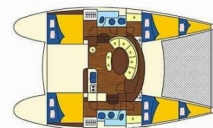

LAGOON 380

Maestro

Katamarán Lagoon 380 „Maestro“, postavená v roku 2018, kotví v Lefkas, D-Marin, Lefkas - Grécko. Jachta má 4 + 2 kajút, môže ubytovať 8 + 2 osôb a disponuje 2 toaletami/sprchami.

ŠPECIFIKÁCIE JACHTY