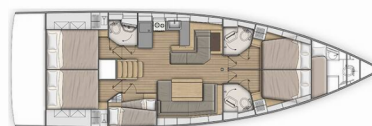

OCEANIS 51.1

Shine

Plachetnica Oceanis 51.1 „Shine“, postavená v roku 2019, kotví v Corfu, Gouvia Marina, Korfu - Grécko. Jachta má 6 kajút, môže ubytovať 11 + 1 osôb a disponuje 4 toaletami/sprchami.

ŠPECIFIKÁCIE JACHTY