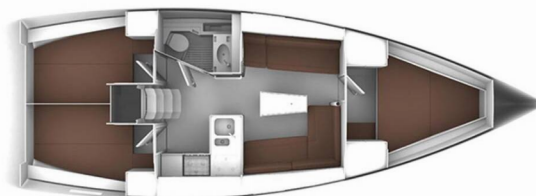

# BAVARIA CRUISER 37

Bella Luna

Plachetnica Bavaria Cruiser 37 „Bella Luna“, postavená v roku 2019, kotví v IJsselmeer/Lelystad Haven, - Holandsko . Jachta má 3 kajút, môže ubytovať 6 osôb a disponuje 1 toaletami/sprchami.

Bella Luna

Rok Výroby

2019

Dĺžka

11.30 m

Kabíny

3

Lôžka