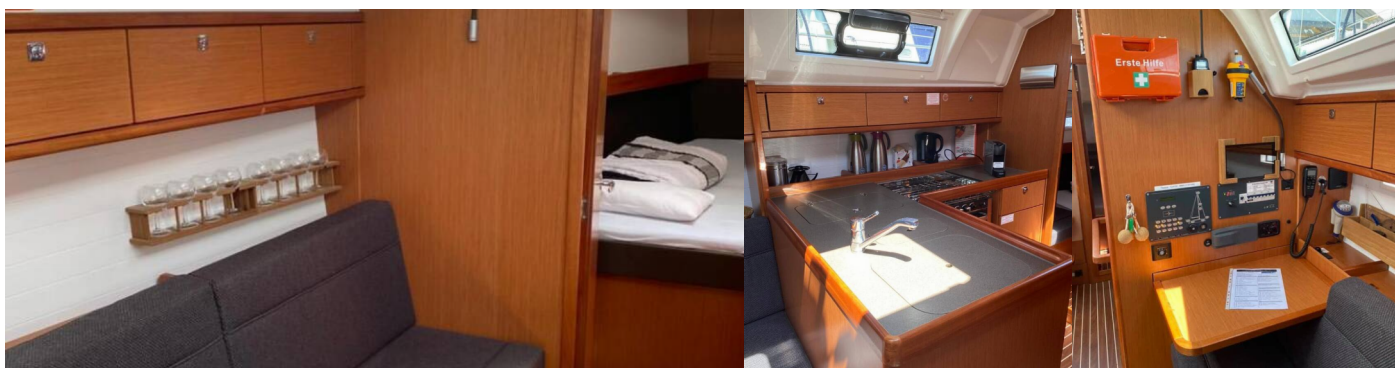

CENA / TYŻDNE

16.05. - 23.05.2026 Rezervované	23.05. - 30.05.2026 Rezervované	30.05. - 06.06.2026 Rezervované	06.06. - 13.06.2026 1.470 €
13.06. - 20.06.2026 Rezervované	20.06. - 27.06.2026 Rezervované	27.06. - 04.07.2026 1.790 €	04.07. - 18.07.2026 Rezervované
18.07. - 25.07.2026 Rezervované	25.07. - 08.08.2026 Rezervované	08.08. - 15.08.2026 Rezervované	15.08. - 22.08.2026 Rezervované
22.08. - 29.08.2026 Rezervované	29.08. - 12.09.2026 Rezervované	12.09. - 19.09.2026 1.690 €	19.09. - 26.09.2026 1.690 €
26.09. - 03.10.2026 Rezervované	03.10. - 10.10.2026 1.690 €	10.10. - 17.10.2026 1.470 €	17.10. - 24.10.2026 1.470 €
24.10. - 31.10.2026 1.470 €	01.11. - 07.11.2026 Rezervované	08.11. - 31.12.2026 Rezervované	

WEB

najachty.pl

TELEFÓN

+48 882 071 532

E-MAIL

biuro@najachty.pl

NAJACHTY

ul. Pi. Świętej Małgorzaty 1-2/42B, 58-100, Świdnica, Polska