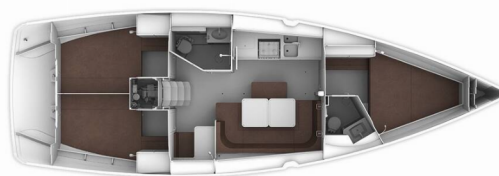

BAVARIA CRUISER 41

Rebecca

Plachetnica Bavaria Cruiser 41 „Rebecca“, postavená v roku 2018, kotví v Sukosan, D-Marin Dalmacija Marina, - Chorvátsko . Jachta má 3 kajút, môže ubytovať 6 + 2 osôb a disponuje 2 toaletami/sprchami.

Rebecca

Rok Výroby

2018

Dĺžka

12.35 m

Kabíny

3

Lôžka

6 + 2

WC/Sprcha

2

ŠTANDARDNÉ VYBAVENIE JACHTY

Bezpečnosť	VHF rádio
Elektronika	Solárne panely (175x2)
Interiér	Zasúvací stôl v salóne (Double bed)
Lodná kuchyňa	Chladnička
Navigácia	Autopilot, Bow thruster, GPS mapový plotter - kokpit, Wind instrument/Anemometer
Paluba	Bimini, Elektrický kotevný vrátok, Nafukovací čln, Sprayhood, Stolík v kokpíte, Vonkajšia sprcha na korme
Zábava	CD MP3 prehrávač, TV