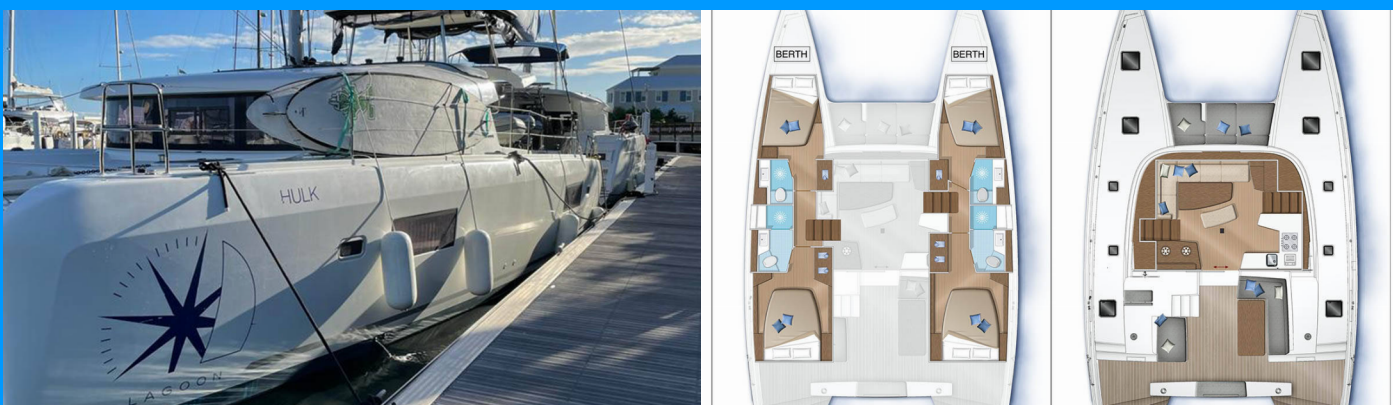

LAGOON 42

Hulk

Katamarán Lagoon 42 „Hulk“, postavená v roku 2019, kotví v BVI, Tortola, Nanny Cay Marina, – Britské Panenské ostrovy . Jachta má 4 + 2 kajút, môže ubytovať 8 + 2 + 2 osôb a disponuje 4 toaletami/sprchami.

ŠPECIFIKÁCIE JACHTY

Základňa Prenájmu

BVI, Tortola, Nanny Cay Marina, Britské Panenské ostrovy

ID Jachty

1624

Značka

Lagoon-Bénéteau

Názov

Hulk

Rok Výroby

2019

Dĺžka

12.80 m

Kabíny

4 + 2

Lôžka

8 + 2 + 2

Maximálny Počet Pasažierov

12

WC/Sprcha

4

ŠTANDARDNÉ VYBAVENIE JACHTY

Bezpečnosť	Flashlight, Hasiaci prístroj, Hmlový roh, Lekárnička, Núdzová kormidelná páka, Odpadová vodná nádrž, Rescue sling (Life sling), Sada náradia, Signálne rakety a pochodne, Signálne vlajky, Svetlo a lano záchranej podkovy, Tiesňový box so svetlicami, Wire (shroud) cutter, Záchranne vesty, Záchranný čln
Elektronika	Batérie, Bildge čerpadlo – Elektrické, Bojler, Elektrický kábel, Generátor, Klimatizácia
Interiér	Ramienka na oblečenie
Lodná kuchyňa	Chladnička, Kávovar s elektrickým filtrom (filters provided), Kuchynské náčinie (kuchynské zariadenie, príbory), Metla a lopatka, Mikrovlnná rúra, Mixér, Plynové fľaše, Plynové variče, Rúra, Toaster
Navigácia	Ďalekohľad, Elektronické námorné mapy, Kompas, Log, Speed, Depth- echo sounder, Navigačné (námorné) mapy a námorné príručky, Radarový odrážač, Wind instrument/Anemometer, Windex
Paluba	Bildge čerpadlo – Mechanické, Bocmanská sedačka (Bosun´s chair safe seat), Elektrický kotevný vrátok, Fendre, Grill/Barbecue/Plancha (Charcoal grill), Hadica na vodu, Kluky na vinšne, Kotva Delta, Kotva s reťazou (80m), Lodný mostík / lávka, Muringový hák, Nafukovací čln s privesným motorom (Highfield Ultra Light 340 PVC with Yamaha 15 HP), Palubná kefa, Rezervná kotva (Auxiliary anchor), Round/globular fender, Stôl v kokpite, Vonkajšia sprcha na korme, Vytvážovacie laná
Plachty	Vinšňa
Pohodlie	Palubné vankúše na opalovanie, Postelňa bielizeň, Vankúše