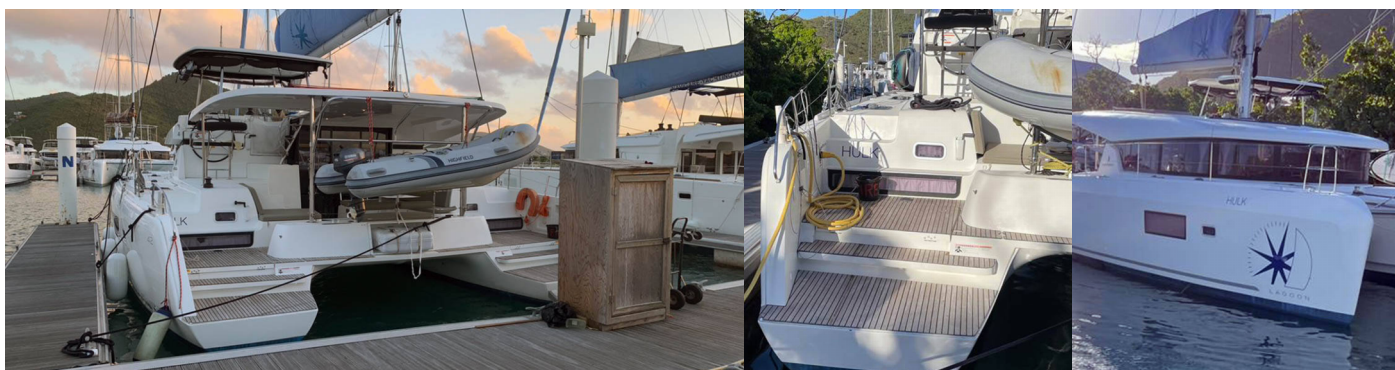

CENA / TYŻDNE

04.08. - 09.10.2026

Rezervované

WEB

najachty.pl

TELEFÓN

+48 882 071 532

E-MAIL

biuro@najachty.pl

NAJACHTY

ul. Pi. Świętej Małgorzaty 1-2/42B, 58-100, Świdnica, Polsko