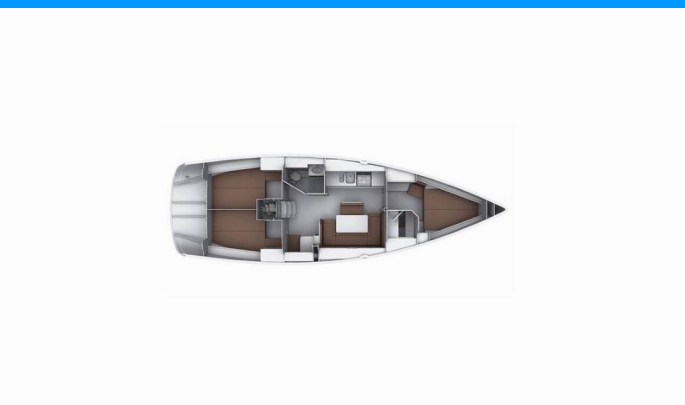

BAVARIA CRUISER 40

Vega

Plachetnica Bavaria Cruiser 40 „Vega“, postavená v roku 2012, kotví v Setur Göcek Village Port, Göcek – Turecko . Jachta má 3 kajút, môže ubytovať 6 osôb a disponuje 2 toaletami/sprchami.

Vega

Rok Výroby

2012

Dĺžka

12.35 m

Kabíny

3

Lôžka