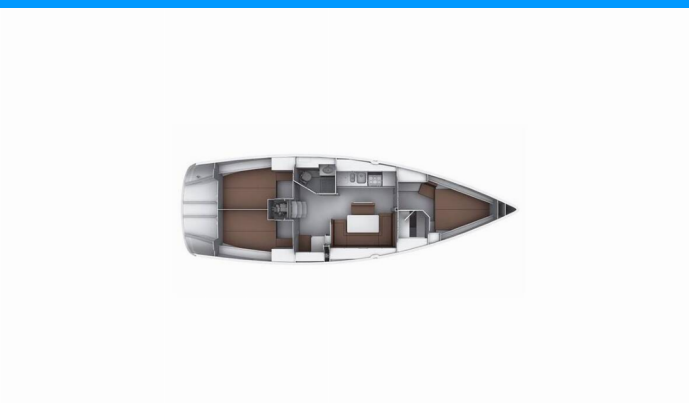

# BAVARIA CRUISER 40

Almina

Plachetnica Bavaria Cruiser 40 „Almina“, postavená v roku 2012, kotví v Setur Göcek Village Port, Göcek - Turecko .

Jachta má 3 kajút, môže ubytovať 6 + 2 osôb a disponuje 2 toaletami/sprchami.

**Almina**

Rok Výroby

**2012**

Dĺžka

**12.35 m**

Kabíny

**3**

Lôžka