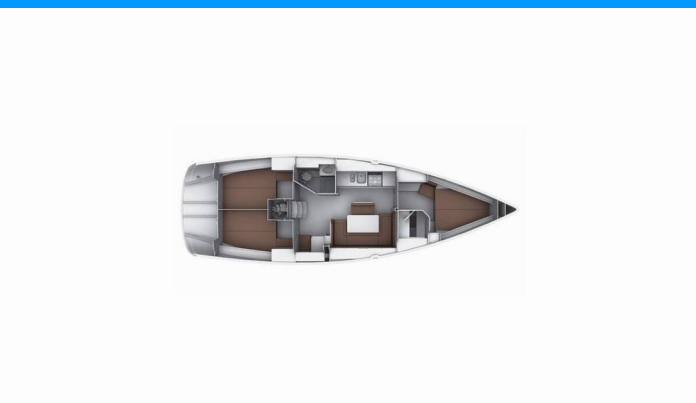

# BAVARIA CRUISER 40

Almina

Plachetnica Bavaria Cruiser 40 „Almina“, postavená v roku 2012, kotví v Setur Göcek Village Port, Göcek - Turecko . Jachta má 3 kajút, môže ubytovať 6 + 2 osôb a disponuje 2 toaletami/sprchami.

**Almina**

Rok Výroby

**2012**

Dĺžka

**12.35 m**

Kabíny

**3**

Lôžka