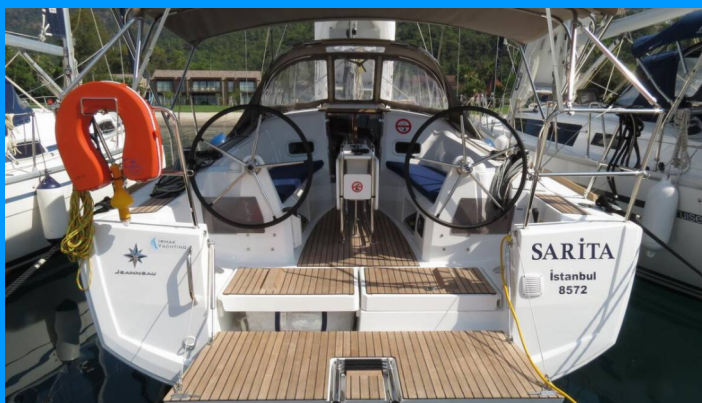

SUN ODYSSEY 349

Sarita

Plachetnica Sun Odyssey 349 „Sarita“, postavená v roku 2016, kotví v Setur Göcek Village Port, Göcek – Turecko . Jachta má 3 kajút, môže ubytovať 6 osôb a disponuje 1 toaletami/sprchami.

Sarita

Rok Výroby

2016

Dĺžka

10.34 m

Kabíny

3

Lôžka