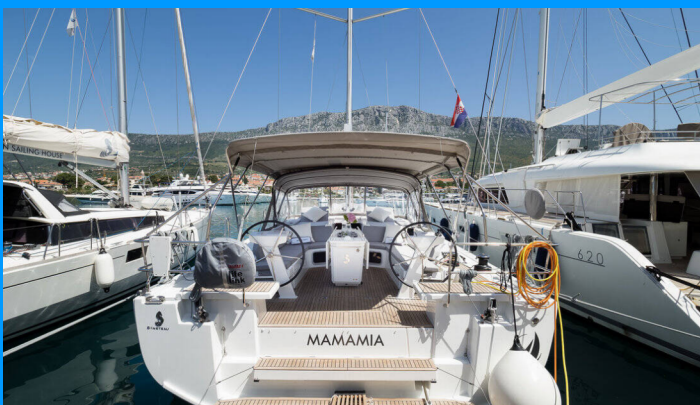

OCEANIS 51.1 OW

Mamamia

Plachetnica Oceanis 51.1 OW „Mamamia“, postavená v roku 2019, kotví v Split - Marina Kaštela, Split - Chorvátsko . Jachta má 3 + 1 kajút, môže ubytovať 6 + 2 + 1 osôb a disponuje 3 toaletami/sprchami.