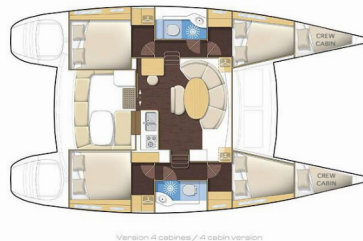

LAGOON 380

Bellevue

Katamarán Lagoon 380 „Bellevue“, postavená v roku 2015, kotví v Lavrion, main port, - Grécko. Jachta má 4 + 2 kajút, môže ubytovať 8 + 2 osôb a disponuje 2 toaletami/sprchami.

ŠPECIFIKÁCIE JACHTY

Rok Výroby

2015

Dĺžka

11.55 m

Kabíny

4 + 2

Lôžka

8 + 2