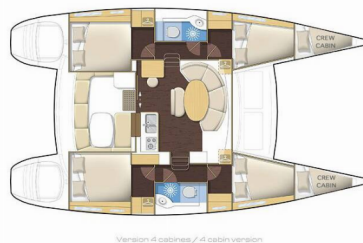

LAGOON 380

Bellevue

Katamarán Lagoon 380 „Bellevue“, postavená v roku 2015, kotví v Lavrion, main port, - Grécko. Jachta má 4 + 2 kajút, môže ubytovať 8 + 2 osôb a disponuje 2 toaletami/sprchami.

ŠPECIFIKÁCIE JACHTY

Rok Výroby

2015

Dĺžka

11.55 m

Kabíny

4 + 2

Lôžka

8 + 2