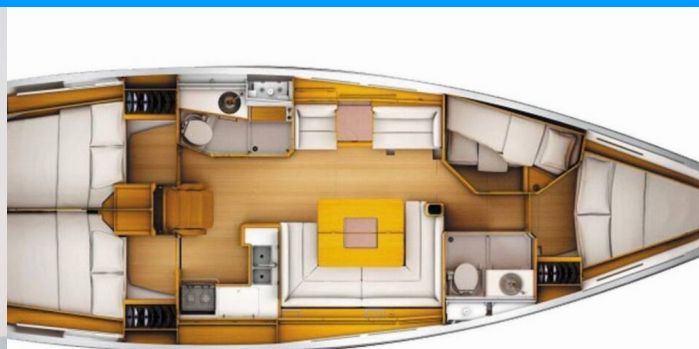

SUN ODYSSEY 449

Asante

Plachetnica Sun Odyssey 449 „Asante“, postavená v roku 2018, kotví v Lefkas, D-Marin, Lefkas - Grécko. Jachta má 4 kajút, môže ubytovať 8 + 2 osôb a disponuje 2 toaletami/sprchami.

Asante

Rok Výroby

2018

Dĺžka

13.34 m

Kabíny

4

Lôžka

8 + 2

Maximálny Počet Pasažierov

10

WC/Sprcha

2

ŠTANDARDNÉ VYBAVENIE JACHTY

Bezpečnosť	Bezpečnostná výbava, EPIRB-Distress radio beacons, VHF rádio, Záchranný čln
Elektronika	Invertor, Solárne panely
Lodná kuchyňa	Chladnička, Kuchynské náčinie (kuchynské zariadenie, príbory), Mraznička, Plynové fľaše, Rúra, Teplá voda
Navigácia	Autopilot, Bow thruster, Depthsounder, GPS, GPS mapový plotter, Námorné mapy, Pilot book (Greek Waters)
Paluba	Bimini, Elektrický kotevný vrátok, Lodný mostík / lávka, Nafukovací čln s privesným motorom (2.5HP, 2m), Sprayhood, Stolič v kokpíte, Vonkajšia sprcha na korme
Pohodlie	Postelňá bielizeň, Uteráky
Zábava	Rádio CD mp3 prehrávač, Šnorchlovacie vybavenie, USB, AUX vstup, Vonkajšie reproduktory