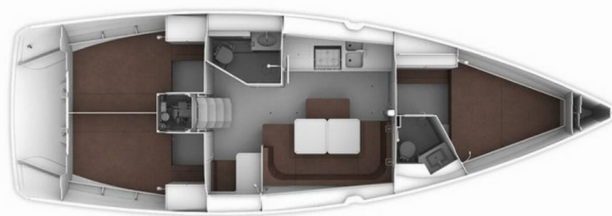

BAVARIA CRUISER 41

Nina

Plachetnica Bavaria Cruiser 41 „Nina“, postavená v roku 2018, kotví v ACI Marina Split, Split - Chorvátsko . Jachta má 3 kajút, môže ubytovať 6 + 2 osôb a disponuje 2 toaletami/sprchami.

Nina

Rok Výroby

2018

Dĺžka

12.35 m

Kabíny

3

Lôžka

6 + 2

WC/Sprcha

2

ŠTANDARDNÉ VYBAVENIE JACHTY

Bezpečnosť	Hasiaci prístroj, Lekárnička, Signálne rakety a pochodne, VHF rádio, Záchranné vesty
Elektronika	El. prípojka 220 V, Elektrický kábel (25m), Invertor (12 VDC/220 VAC), Klimatizácia (in ports), Kúrenie (with Air Conditioning), Nabíjačka batérií
Lodná kuchyňa	Chladnička, Kuchynské náčinie (kuchynské zariadenie, príbory), Plynové variče, Rúra, Teplá voda
Navigácia	Autopilot, Bow thruster, GPS mapový plotter (in saloon and in cockpit), Log, Speed, Depth- echo sounder
Paluba	Bilge čerpadlo – Mechanické, Bimini, Elektrický kotevný vrátek, Nafukovací čln s príviesnym motorom, Sprayhood, Stolik v kokpíte, Vonkajšia sprcha na korme
Zábava	LCD TV (Terrestrial antenna), Rádio CD prehrávač (+ USB, Bluetooth, AUX connection), Wi-Fi Internet