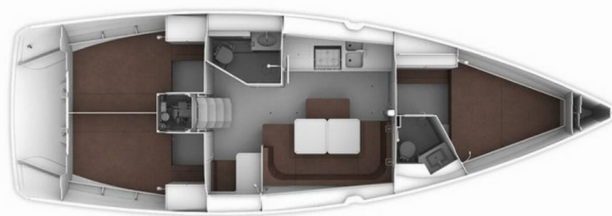

BAVARIA CRUISER 41

Nina

Plachetnica Bavaria Cruiser 41 „Nina“, postavená v roku 2018, kotví v ACI Marina Split, Split - Chorvátsko . Jachta má 3 kajút, môže ubytovať 6 + 2 osôb a disponuje 2 toaletami/sprchami.

Nina

Rok Výroby

2018

Dĺžka

12.35 m

Kabíny

3

Lôžka