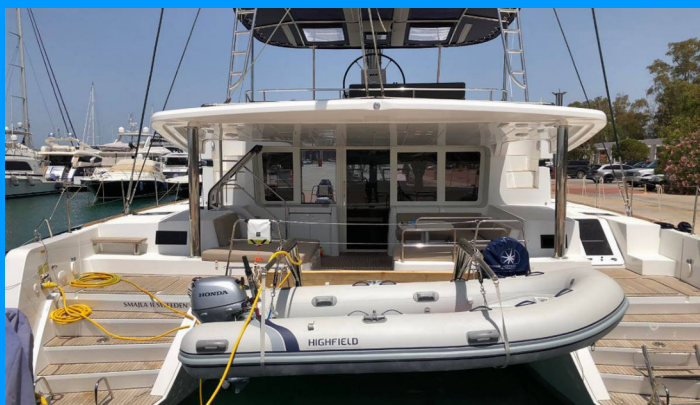

LAGOON 52 F

Smajla 2 Sweden

Katamarán Lagoon 52 F „Smajla 2 Sweden“, postavená v roku 2018, kotví v Athens, Alimos marina, - Grécko. Jachta má 6 + 2 kajút, môže ubytovať 12 osôb a disponuje 6 toaletami/sprchami.

ŠPECIFIKÁCIE JACHTY

Základňa Prenájmu

Athens, Alimos marina, Grécko

ID Jachty

1589

Značka

Lagoon-Bénéteau

Názov