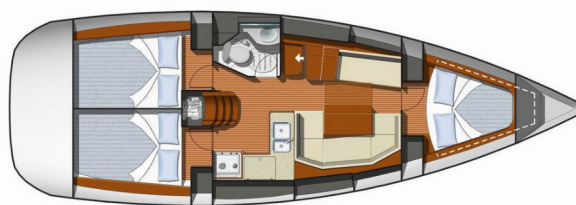

SUN ODYSSEY 36i

Izella

Plachetnica Sun Odyssey 36i „Izella“, postavená v roku 2011, kotví v Volos, Volos - Grécko. Jachta má 3 kajút, môže ubytovať 6 + 1 osôb a disponuje 1 toaletami/sprchami.

ŠPECIFIKÁCIE JACHTY

Rok Výroby

2011

Dĺžka

10.94 m

Kabíny

3

Lôžka

6 + 1