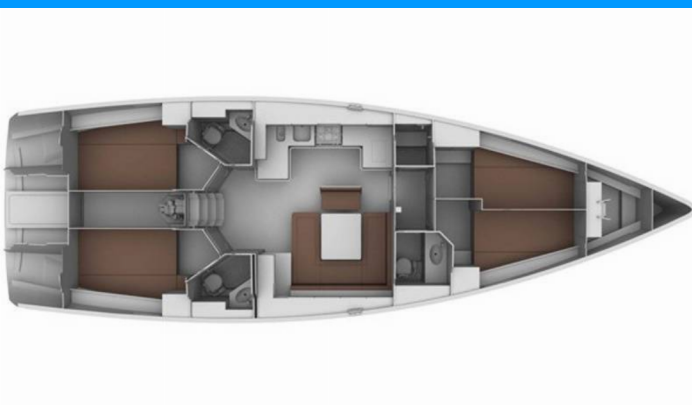

BAVARIA CRUISER 45

Patroklos

Plachetnica Bavaria Cruiser 45 „Patroklos“, postavená v roku 2013, kotví v Lefkas main port, Lefkas - Grécko. Jachta má 4 kajút, môže ubytovať 8 + 1 osôb a disponuje 3 toaletami/sprchami.

Patroklos

Rok Výroby

2013

Dĺžka

14.27 m

Kabíny

4

Lôžka