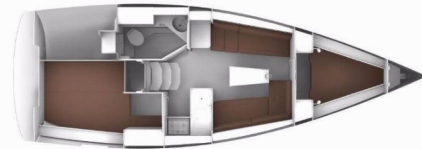

BAVARIA CRUISER 34

Cleo

Plachetnica Bavaria Cruiser 34 „Cleo“, postavená v roku 2018, kotví v Pula – Marina Veruda, Pula - Chorvátsko . Jachta má 2 kajút, môže ubytovať 4 + 1 osôb a disponuje 1 toaletami/sprchami.

Cleo

Rok Výroby

2018

Dĺžka

9.99 m

Kabíny

2

Lôžka