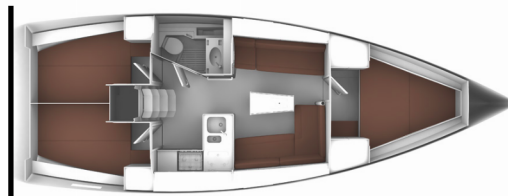

BAVARIA CRUISER 37

Mayan

Plachetnica Bavaria Cruiser 37 „Mayan“, postavená v roku 2018, kotví v Pula – Marina Veruda, Pula – Chorvátsko . Jachta má 3 kajút, môže ubytovať 6 + 1 osôb a disponuje 1 toaletami/sprchami.