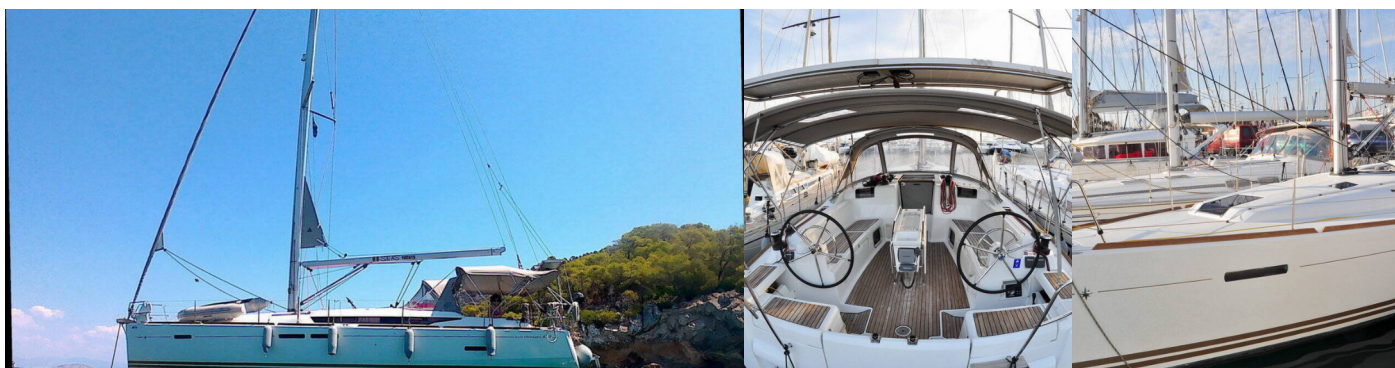

CENA / TYŻDNE

07.11. - 14.11.2026

1.728 € ~~1.920 €~~

14.11. - 21.11.2026

1.920 €

21.11. - 28.11.2026

1.920 €

28.11. - 05.12.2026

1.920 €

05.12. - 12.12.2026

1.920 €

12.12. - 19.12.2026

1.920 €

19.12. - 26.12.2026

1.920 €

WEB

najachty.pl

TELEFÓN

+48 882 071 532

E-MAIL

biuro@najachty.pl

NAJACHTY

ul. Pi. Świętej Małgorzaty 1-2/42B, 58-100, Świdnica, Polska