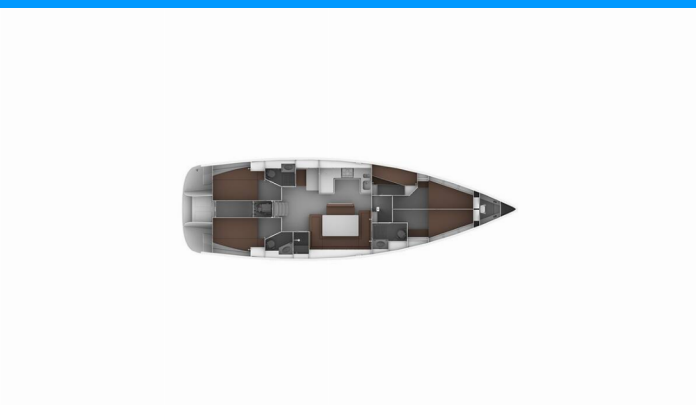

# BAVARIA CRUISER 50

Leonis

Plachetnica Bavaria Cruiser 50 „Leonis“, postavená v roku 2011, kotví v Arenal/Playa de Palma, – Španielsko. Jachta má 5 kajút, môže ubytovať 10 + 2 osôb a disponuje 3 toaletami/sprchami.

**Leonis**

Rok Výroby

**2011**

Dĺžka

**15.57 m**

Kabíny

**5**

Lôžka