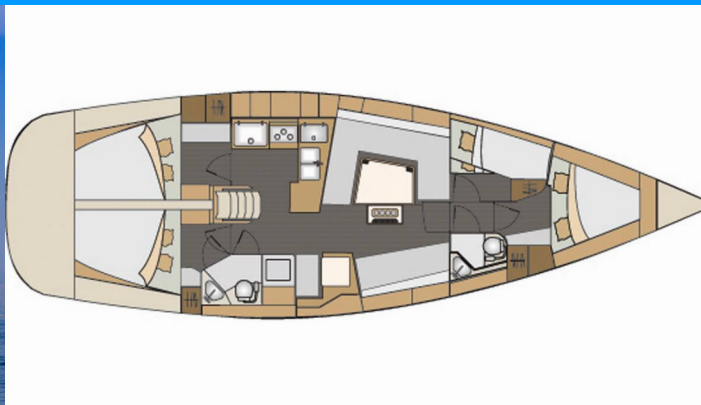

ELAN IMPRESSION 45

Anita

Plachetnica Elan Impression 45 „Anita“, postavená v roku 2018, kotví v ACI Marina Split, Split - Chorvátsko . Jachta má 4 kajút, môže ubytovať 8 + 2 osôb a disponuje 2 toaletami/sprchami.

Anita

Rok Výroby

2018

Dĺžka

13.85 m

Kabíny

4

Lôžka