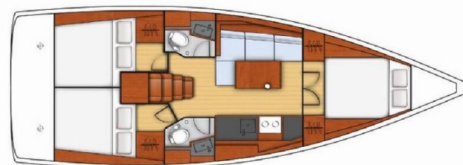

OCEANIS 38.1

Anima Maris III

Plachetnica Oceanis 38.1 „Anima Maris III“, postavená v roku 2018, kotví v ACI Marina Split, Split - Chorvátsko . Jachta má 3 kajút, môže ubytovať 6 + 2 osôb a disponuje 2 toaletami/sprchami.

Anima Maris III

Rok Výroby

2018

Dĺžka

11.50 m

Kabíny

3

Lôžka