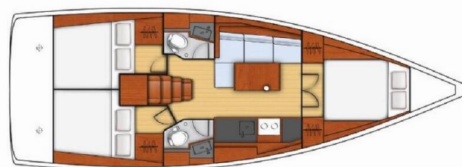

OCEANIS 38.1

Anima Maris III

Plachetnica Oceanis 38.1 „Anima Maris III“, postavená v roku 2018, kotví v ACI Marina Split, Split - Chorvátsko . Jachta má 3 kajút, môže ubytovať 6 + 2 osôb a disponuje 2 toaletami/sprchami.

Anima Maris III

Rok Výroby

2018

Dĺžka

11.50 m

Kabíny

3

Lôžka