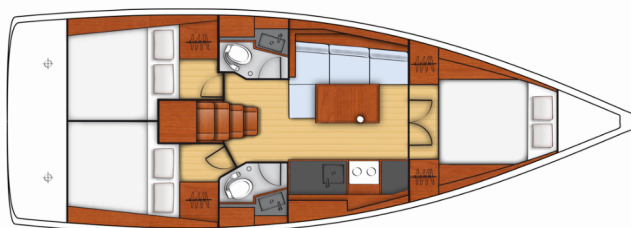

OCEANIS 38.1

Bellona

Plachetnica Oceanis 38.1 „Bellona“, postavená v roku 2018, kotví v ACI Marina Split, Split - Chorvátsko . Jachta má 3 kajút, môže ubytovať 6 + 2 osôb a disponuje 2 toaletami/sprchami.

Bellona

Rok Výroby

2018

Dĺžka

11.50 m

Kabíny

3

Lôžka