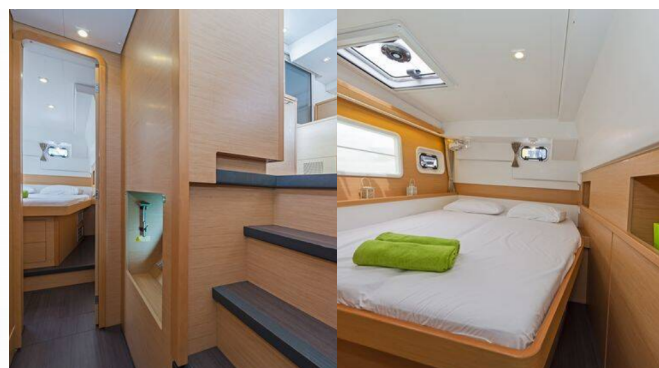

CENA / TYŻDNE

25.04. - 02.05.2026 2.800 € ~~3.500 €~~	02.05. - 16.05.2026 Rezervované	16.05. - 23.05.2026 3.360 € ~~4.200 €~~	23.05. - 30.05.2026 Rezervované
30.05. - 06.06.2026 Rezervované	06.06. - 13.06.2026 Rezervované	13.06. - 20.06.2026 Rezervované	20.06. - 04.07.2026 Rezervované
04.07. - 11.07.2026 5.200 € ~~6.500 €~~	11.07. - 18.07.2026 5.200 € ~~6.500 €~~	18.07. - 25.07.2026 Na opcju	25.07. - 01.08.2026 5.200 € ~~6.500 €~~
01.08. - 08.08.2026 6.160 € ~~7.700 €~~	08.08. - 22.08.2026 Rezervované	22.08. - 29.08.2026 5.520 € ~~6.900 €~~	29.08. - 05.09.2026 5.520 € ~~6.900 €~~
05.09. - 12.09.2026 Rezervované	12.09. - 19.09.2026 5.490 € ~~6.100 €~~	19.09. - 26.09.2026 5.490 € ~~6.100 €~~	26.09. - 03.10.2026 Rezervované
03.10. - 10.10.2026 4.320 € ~~4.800 €~~	10.10. - 17.10.2026 3.870 € ~~4.300 €~~	17.10. - 24.10.2026 Rezervované	24.10. - 31.10.2026 3.150 € ~~3.500 €~~
31.10. - 07.11.2026 3.150 € ~~3.500 €~~			

WEB

najachty.pl

TELEFÓN

+48 882 071 532

E-MAIL

biuro@najachty.pl

NAJACHTY

ul. Pi. Świętej Małgorzaty 1-2/42B, 58-100, Świdnica, Polska