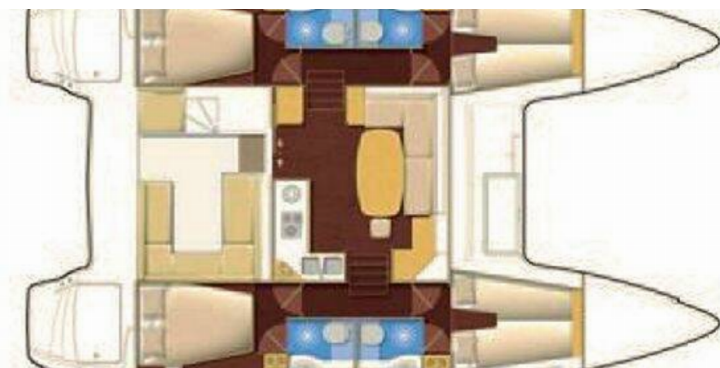

CENA / TYŻDNE

25.04. - 02.05.2026 2.800 € ~~3.500 €~~	02.05. - 16.05.2026 Rezervované	16.05. - 23.05.2026 3.360 € ~~4.200 €~~	23.05. - 30.05.2026 Rezervované
30.05. - 06.06.2026 Rezervované	06.06. - 13.06.2026 Rezervované	13.06. - 20.06.2026 Rezervované	20.06. - 04.07.2026 Rezervované
04.07. - 11.07.2026 5.200 € ~~6.500 €~~	11.07. - 18.07.2026 5.200 € ~~6.500 €~~	18.07. - 25.07.2026 Na opcju	25.07. - 01.08.2026 5.200 € ~~6.500 €~~
01.08. - 08.08.2026 6.160 € ~~7.700 €~~	08.08. - 22.08.2026 Rezervované	22.08. - 29.08.2026 5.520 € ~~6.900 €~~	29.08. - 05.09.2026 5.520 € ~~6.900 €~~
05.09. - 12.09.2026 Rezervované	12.09. - 19.09.2026 5.490 € ~~6.100 €~~	19.09. - 26.09.2026 5.490 € ~~6.100 €~~	26.09. - 03.10.2026 Rezervované
03.10. - 10.10.2026 4.320 € ~~4.800 €~~	10.10. - 17.10.2026 3.870 € ~~4.300 €~~	17.10. - 24.10.2026 Rezervované	24.10. - 31.10.2026 3.150 € ~~3.500 €~~
31.10. - 07.11.2026 3.150 € ~~3.500 €~~			

WEB

najachty.pl

TELEFÓN

+48 882 071 532

E-MAIL

biuro@najachty.pl

NAJACHTY

ul. Pi. Świętej Małgorzaty 1-2/42B, 58-100, Świdnica, Polska