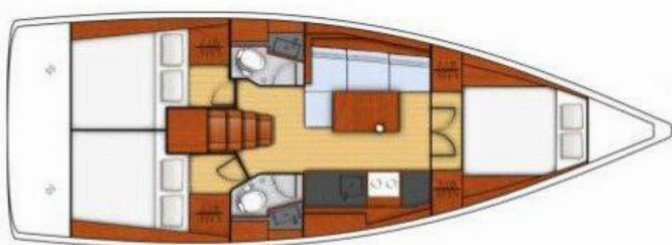

CENA / TYŻDNE

25.04. - 02.05.2026 1.827 € ~~2.100 €~~	02.05. - 09.05.2026 1.680 € ~~2.100 €~~	09.05. - 16.05.2026 1.880 € ~~2.350 €~~	16.05. - 23.05.2026 1.998 € ~~2.350 €~~
23.05. - 30.05.2026 Na opcju	30.05. - 20.06.2026 Rezerwované	20.06. - 27.06.2026 Rezerwované	27.06. - 04.07.2026 3.230 € ~~3.800 €~~
04.07. - 11.07.2026 3.230 € ~~3.800 €~~	11.07. - 18.07.2026 3.230 € ~~3.800 €~~	18.07. - 25.07.2026 Rezerwované	25.07. - 01.08.2026 Rezerwované
01.08. - 08.08.2026 3.825 € ~~4.500 €~~	08.08. - 15.08.2026 3.825 € ~~4.500 €~~	15.08. - 22.08.2026 3.825 € ~~4.500 €~~	22.08. - 29.08.2026 3.315 € ~~3.900 €~~
29.08. - 05.09.2026 3.510 € ~~3.900 €~~	05.09. - 12.09.2026 3.510 € ~~3.900 €~~	12.09. - 19.09.2026 3.150 € ~~3.500 €~~	19.09. - 26.09.2026 3.150 € ~~3.500 €~~
26.09. - 03.10.2026 2.610 € ~~2.900 €~~	03.10. - 10.10.2026 Rezerwované	10.10. - 17.10.2026 2.250 € ~~2.500 €~~	17.10. - 24.10.2026 1.755 € ~~1.950 €~~
24.10. - 31.10.2026 1.755 € ~~1.950 €~~	31.10. - 07.11.2026 1.755 € ~~1.950 €~~		

WEB

najachty.pl

TELEFÓN

+48 882 071 532

E-MAIL

biuro@najachty.pl

NAJACHTY

ul. Pi. Świętej Małgorzaty 1-2/42B, 58-100, Świdnica, Polska