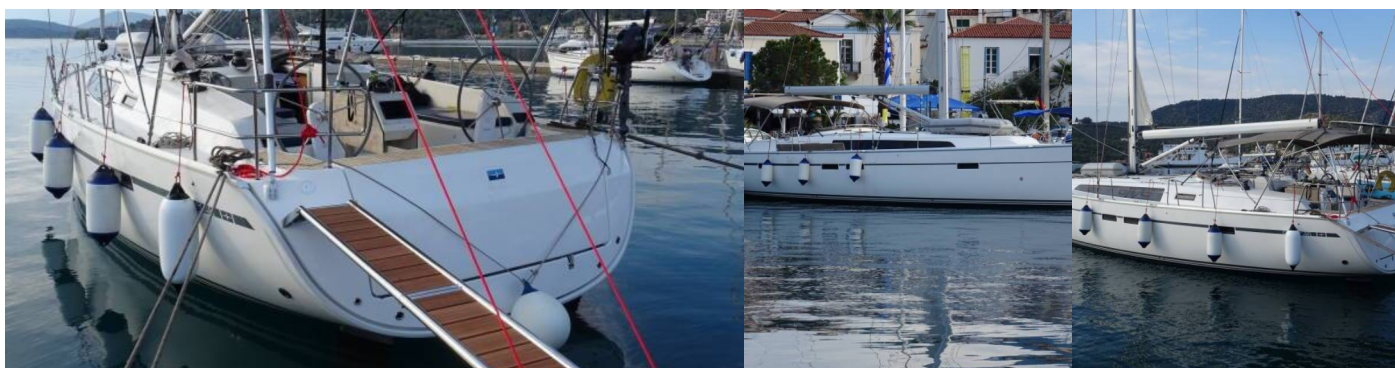

CENA / TYŻDNE

07.11. - 14.11.2026

2.300 € ~~3.000 €~~

14.11. - 21.11.2026

2.300 € ~~3.000 €~~

21.11. - 28.11.2026

2.300 € ~~3.000 €~~

28.11. - 03.04.2027

Rezervované

WEB

najachty.pl

TELEFÓN

+48 882 071 532

E-MAIL

biuro@najachty.pl

NAJACHTY

ul. Pi. Świętej Małgorzaty 1-2/42B, 58-100, Świdnica, Polska