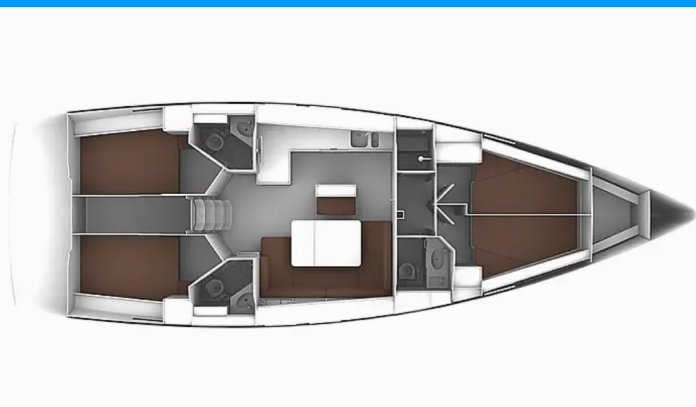

# BAVARIA CRUISER 46

Rea

Plachetnica Bavaria Cruiser 46 „Rea“, postavená v roku 2015, kotví v Athens, Alimos marina, - Grécko. Jachta má 4 kajút, môže ubytovať 9 osôb a disponuje 3 toaletami/sprchami.