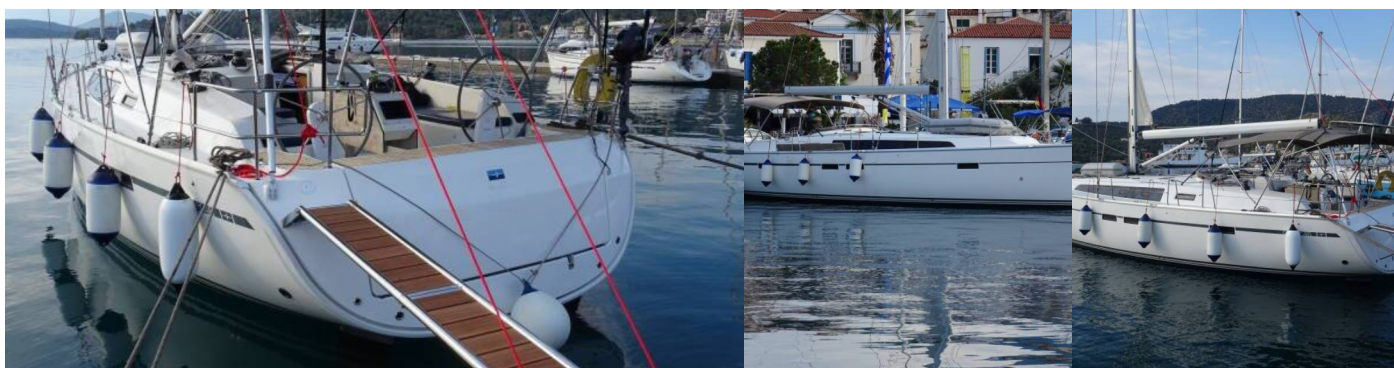

CENA / TYŻDNE

25.04. - 02.05.2026 1.340 € ~~3.300 €~~	02.05. - 09.05.2026 1.836 € ~~3.300 €~~	09.05. - 16.05.2026 2.100 € ~~3.300 €~~	16.05. - 23.05.2026 Rezervované
23.05. - 30.05.2026 Rezervované	30.05. - 20.06.2026 Rezervované	20.06. - 27.06.2026 Rezervované	27.06. - 04.07.2026 Rezervované
04.07. - 11.07.2026 Rezervované	11.07. - 18.07.2026 3.245 € ~~4.700 €~~	18.07. - 08.08.2026 Rezervované	08.08. - 22.08.2026 Rezervované
22.08. - 29.08.2026 3.400 € ~~4.700 €~~	29.08. - 05.09.2026 Rezervované	05.09. - 12.09.2026 Rezervované	12.09. - 19.09.2026 3.400 € ~~4.200 €~~
19.09. - 03.10.2026 Rezervované	03.10. - 10.10.2026 2.430 € ~~3.000 €~~	10.10. - 17.10.2026 2.300 € ~~3.000 €~~	17.10. - 24.10.2026 2.300 € ~~3.000 €~~
24.10. - 31.10.2026 2.300 € ~~3.000 €~~	31.10. - 07.11.2026 2.300 € ~~3.000 €~~		

WEB

najachty.pl

TELEFÓN

+48 882 071 532

E-MAIL

biuro@najachty.pl

NAJACHTY

ul. Pi. Świętej Małgorzaty 1-2/42B, 58-100, Świdnica, Polska