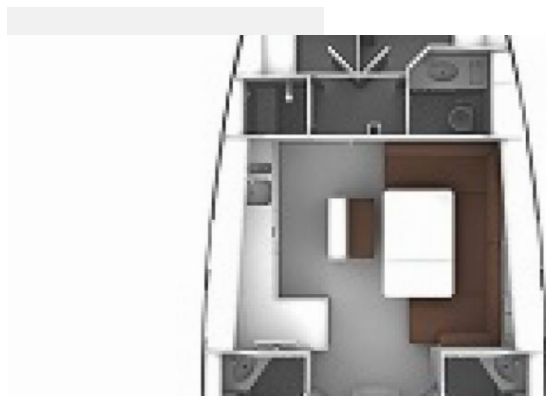

CENA / TYŻDNE

16.05. - 23.05.2026 2.850 € ~~3.800 €~~	26.05. - 30.05.2026 Rezervované	30.05. - 06.06.2026 Rezervované	06.06. - 13.06.2026 Rezervované
13.06. - 20.06.2026 2.800 € ~~4.000 €~~	20.06. - 27.06.2026 Rezervované	27.06. - 04.07.2026 2.400 € ~~4.000 €~~	04.07. - 11.07.2026 Rezervované
11.07. - 18.07.2026 Rezervované	18.07. - 25.07.2026 2.520 € ~~4.200 €~~	25.07. - 01.08.2026 2.520 € ~~4.200 €~~	01.08. - 08.08.2026 Na opcju
08.08. - 15.08.2026 Rezervované	15.08. - 22.08.2026 2.400 € ~~4.000 €~~	22.08. - 29.08.2026 2.400 € ~~4.000 €~~	29.08. - 05.09.2026 Rezervované
05.09. - 12.09.2026 Rezervované	12.09. - 19.09.2026 Rezervované	19.09. - 26.09.2026 3.230 € ~~3.800 €~~	26.09. - 03.10.2026 2.975 € ~~3.500 €~~
03.10. - 10.10.2026 2.975 € ~~3.500 €~~	10.10. - 17.10.2026 Rezervované	17.10. - 24.10.2026 Rezervované	24.10. - 31.10.2026 1.700 € ~~2.000 €~~
31.10. - 07.11.2026 1.700 € ~~2.000 €~~	07.11. - 14.11.2026 1.700 € ~~2.000 €~~	14.11. - 21.11.2026 1.700 € ~~2.000 €~~	21.11. - 28.11.2026 1.700 € ~~2.000 €~~

WEB

najachty.pl

TELEFÓN

+48 882 071 532

E-MAIL

biuro@najachty.pl

NAJACHTY

ul. Pi. Świętej Małgorzaty 1-2/42B, 58-100, Świdnica, Polska