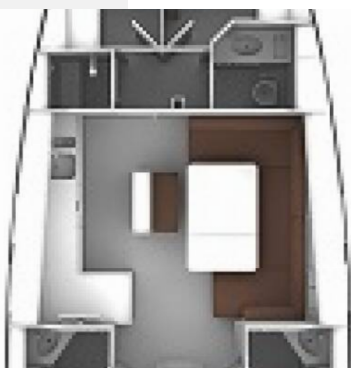

CENA / TYŻDNE

05.12. - 12.12.2026 1.700 € ~~2.000 €~~	12.12. - 19.12.2026 1.700 € ~~2.000 €~~	19.12. - 26.12.2026 1.700 € ~~2.000 €~~	02.01. - 09.01.2027 1.700 € ~~2.000 €~~
09.01. - 16.01.2027 1.700 € ~~2.000 €~~	16.01. - 23.01.2027 1.700 € ~~2.000 €~~	23.01. - 30.01.2027 1.700 € ~~2.000 €~~	30.01. - 06.02.2027 1.700 € ~~2.000 €~~
06.02. - 13.02.2027 1.700 € ~~2.000 €~~	13.02. - 20.02.2027 1.700 € ~~2.000 €~~	20.02. - 27.02.2027 1.700 € ~~2.000 €~~	27.02. - 06.03.2027 1.700 € ~~2.000 €~~
06.03. - 13.03.2027 1.700 € ~~2.000 €~~	13.03. - 20.03.2027 1.700 € ~~2.000 €~~	20.03. - 27.03.2027 1.700 € ~~2.000 €~~	27.03. - 03.04.2027 1.700 € ~~2.000 €~~
03.04. - 10.04.2027 Na opcju	10.04. - 17.04.2027 Na opcju	17.04. - 24.04.2027 Na opcju	24.04. - 01.05.2027 3.230 € ~~3.800 €~~
01.05. - 08.05.2027 3.230 € ~~3.800 €~~	08.05. - 15.05.2027 3.230 € ~~3.800 €~~	15.05. - 22.05.2027 3.230 € ~~3.800 €~~	22.05. - 29.05.2027 3.230 € ~~3.800 €~~
29.05. - 05.06.2027 3.400 € ~~4.000 €~~	05.06. - 12.06.2027 3.400 € ~~4.000 €~~	12.06. - 19.06.2027 3.400 € ~~4.000 €~~	19.06. - 26.06.2027 3.400 € ~~4.000 €~~

WEB

najachty.pl

TELEFÓN

+48 882 071 532

E-MAIL

biuro@najachty.pl

NAJACHTY

ul. Pi. Świętej Małgorzaty 1-2/42B, 58-100, Świdnica, Polska