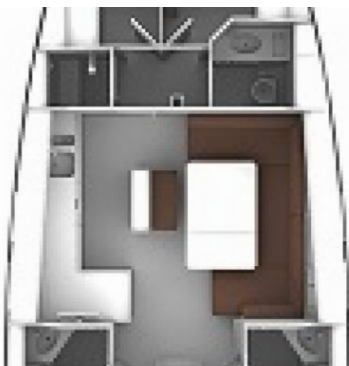

CENA / TYŻDNE

25.04. - 02.05.2026 Rezervované	02.05. - 09.05.2026 2.850 € ~~3.800 €~~	09.05. - 16.05.2026 Rezervované	16.05. - 23.05.2026 2.850 € ~~3.800 €~~
26.05. - 30.05.2026 Rezervované	30.05. - 06.06.2026 Rezervované	06.06. - 13.06.2026 Rezervované	13.06. - 20.06.2026 2.800 € ~~4.000 €~~
20.06. - 27.06.2026 Na opcju	27.06. - 04.07.2026 2.400 € ~~4.000 €~~	04.07. - 11.07.2026 Rezervované	11.07. - 18.07.2026 2.520 € ~~4.200 €~~
18.07. - 25.07.2026 2.520 € ~~4.200 €~~	25.07. - 01.08.2026 2.520 € ~~4.200 €~~	01.08. - 08.08.2026 Rezervované	08.08. - 15.08.2026 Rezervované
15.08. - 22.08.2026 2.400 € ~~4.000 €~~	22.08. - 29.08.2026 Rezervované	29.08. - 05.09.2026 Rezervované	05.09. - 12.09.2026 Rezervované
12.09. - 19.09.2026 Rezervované	19.09. - 26.09.2026 Na opcju	26.09. - 03.10.2026 2.975 € ~~3.500 €~~	03.10. - 10.10.2026 2.975 € ~~3.500 €~~
10.10. - 17.10.2026 Rezervované	17.10. - 24.10.2026 Na opcju	24.10. - 31.10.2026 Rezervované	31.10. - 07.11.2026 1.700 € ~~2.000 €~~

WEB

najachty.pl

TELEFÓN

+48 882 071 532

E-MAIL

biuro@najachty.pl

NAJACHTY

ul. Pi. Świętej Małgorzaty 1-2/42B, 58-100, Świdnica, Polska