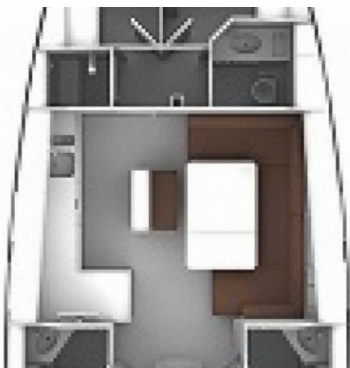

CENA / TYŻDNE

25.04. - 02.05.2026 Rezervované	02.05. - 09.05.2026 2.850 € ~~3.800 €~~	09.05. - 16.05.2026 Rezervované	16.05. - 23.05.2026 2.850 € ~~3.800 €~~
26.05. - 30.05.2026 Rezervované	30.05. - 06.06.2026 Rezervované	06.06. - 13.06.2026 Rezervované	13.06. - 20.06.2026 2.800 € ~~4.000 €~~
20.06. - 27.06.2026 Na opcju	27.06. - 04.07.2026 2.400 € ~~4.000 €~~	04.07. - 11.07.2026 Rezervované	11.07. - 18.07.2026 2.520 € ~~4.200 €~~
18.07. - 25.07.2026 2.520 € ~~4.200 €~~	25.07. - 01.08.2026 2.520 € ~~4.200 €~~	01.08. - 08.08.2026 Rezervované	08.08. - 15.08.2026 Rezervované
15.08. - 22.08.2026 2.400 € ~~4.000 €~~	22.08. - 29.08.2026 Rezervované	29.08. - 05.09.2026 Rezervované	05.09. - 12.09.2026 Rezervované
12.09. - 19.09.2026 Rezervované	19.09. - 26.09.2026 Na opcju	26.09. - 03.10.2026 2.975 € ~~3.500 €~~	03.10. - 10.10.2026 2.975 € ~~3.500 €~~
10.10. - 17.10.2026 Rezervované	17.10. - 24.10.2026 Na opcju	24.10. - 31.10.2026 Rezervované	31.10. - 07.11.2026 1.700 € ~~2.000 €~~

WEB

najachty.pl

TELEFÓN

+48 882 071 532

E-MAIL

biuro@najachty.pl

NAJACHTY

ul. Pi. Świętej Małgorzaty 1-2/42B, 58-100, Świdnica, Polska