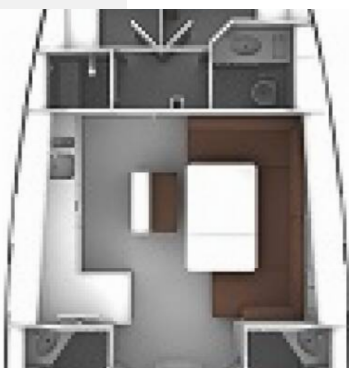

CENA / TYŻDNE

05.12. - 12.12.2026

1.700 € ~~2.000 €~~

12.12. - 19.12.2026

1.700 € ~~2.000 €~~

19.12. - 26.12.2026

1.700 € ~~2.000 €~~

02.01. - 09.01.2027

1.700 € ~~2.000 €~~

09.01. - 16.01.2027

1.700 € ~~2.000 €~~

16.01. - 23.01.2027

1.700 € ~~2.000 €~~

23.01. - 30.01.2027

1.700 € ~~2.000 €~~

30.01. - 06.02.2027

1.700 € ~~2.000 €~~

06.02. - 13.02.2027

1.700 € ~~2.000 €~~

13.02. - 20.02.2027

1.700 € ~~2.000 €~~

20.02. - 27.02.2027

1.700 € ~~2.000 €~~

27.02. - 06.03.2027

1.700 € ~~2.000 €~~

06.03. - 13.03.2027

1.700 € ~~2.000 €~~

13.03. - 20.03.2027

1.700 € ~~2.000 €~~

20.03. - 27.03.2027

1.700 € ~~2.000 €~~

27.03. - 03.04.2027

1.700 € ~~2.000 €~~

03.04. - 10.04.2027

Na opcju

10.04. - 17.04.2027

Na opcju

17.04. - 24.04.2027

Na opcju

24.04. - 01.05.2027

3.230 € ~~3.800 €~~

01.05. - 08.05.2027

3.230 € ~~3.800 €~~

08.05. - 15.05.2027

3.230 € ~~3.800 €~~

15.05. - 22.05.2027

3.230 € ~~3.800 €~~

22.05. - 29.05.2027

3.230 € ~~3.800 €~~

29.05. - 05.06.2027

3.400 € ~~4.000 €~~

05.06. - 12.06.2027

3.400 € ~~4.000 €~~

12.06. - 19.06.2027

3.400 € ~~4.000 €~~

19.06. - 26.06.2027

3.400 € ~~4.000 €~~

WEB

najachty.pl

TELEFÓN

+48 882 071 532

E-MAIL

biuro@najachty.pl

NAJACHTY

ul. Pi. Świętej Małgorzaty 1-2/42B, 58-100, Świdnica, Polsko