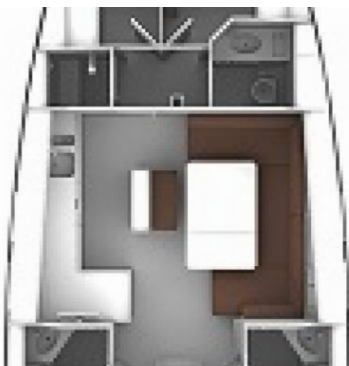

CENA / TYŻDNE

24.04. - 02.05.2026 Rezervované	02.05. - 09.05.2026 2.850 € ~~3.800 €~~	09.05. - 16.05.2026 Rezervované	16.05. - 23.05.2026 2.850 € ~~3.800 €~~
26.05. - 30.05.2026 Rezervované	30.05. - 06.06.2026 Rezervované	06.06. - 13.06.2026 Rezervované	13.06. - 20.06.2026 Rezervované
20.06. - 27.06.2026 2.400 € ~~4.000 €~~	27.06. - 04.07.2026 2.400 € ~~4.000 €~~	04.07. - 11.07.2026 Rezervované	11.07. - 18.07.2026 2.520 € ~~4.200 €~~
18.07. - 01.08.2026 Rezervované	01.08. - 08.08.2026 2.520 € ~~4.200 €~~	08.08. - 15.08.2026 2.520 € ~~4.200 €~~	15.08. - 22.08.2026 2.400 € ~~4.000 €~~
22.08. - 05.09.2026 Rezervované	05.09. - 12.09.2026 Rezervované	12.09. - 19.09.2026 Rezervované	19.09. - 26.09.2026 Rezervované
26.09. - 03.10.2026 2.975 € ~~3.500 €~~	03.10. - 10.10.2026 Na opcju	10.10. - 17.10.2026 Rezervované	17.10. - 24.10.2026 Na opcju
24.10. - 31.10.2026 Rezervované	31.10. - 07.11.2026 1.700 € ~~2.000 €~~		

WEB

najachty.pl

TELEFÓN

+48 882 071 532

E-MAIL

biuro@najachty.pl

NAJACHTY

ul. Pi. Świętej Małgorzaty 1-2/42B, 58-100, Świdnica, Polska