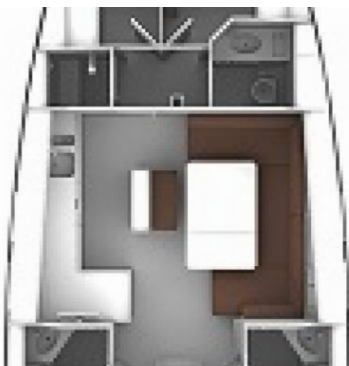

CENA / TYŻDNE

25.04. - 02.05.2026 Rezervované	02.05. - 09.05.2026 2.850 € ~~3.800 €~~	09.05. - 16.05.2026 Rezervované	16.05. - 23.05.2026 2.850 € ~~3.800 €~~
26.05. - 30.05.2026 Rezervované	30.05. - 06.06.2026 Rezervované	06.06. - 13.06.2026 Rezervované	13.06. - 20.06.2026 Rezervované
20.06. - 27.06.2026 2.400 € ~~4.000 €~~	27.06. - 04.07.2026 2.400 € ~~4.000 €~~	04.07. - 11.07.2026 Rezervované	11.07. - 18.07.2026 2.520 € ~~4.200 €~~
18.07. - 01.08.2026 Rezervované	01.08. - 08.08.2026 2.520 € ~~4.200 €~~	08.08. - 15.08.2026 2.520 € ~~4.200 €~~	15.08. - 22.08.2026 Rezervované
22.08. - 29.08.2026 Rezervované	02.09. - 05.09.2026 Rezervované	05.09. - 12.09.2026 Rezervované	12.09. - 19.09.2026 Rezervované
19.09. - 26.09.2026 Rezervované	26.09. - 03.10.2026 2.975 € ~~3.500 €~~	03.10. - 07.10.2026 Rezervované	10.10. - 17.10.2026 Rezervované
17.10. - 24.10.2026 Na opcju	24.10. - 31.10.2026 Rezervované	31.10. - 07.11.2026 1.700 € ~~2.000 €~~	

WEB

najachty.pl

TELEFÓN

+48 882 071 532

E-MAIL

biuro@najachty.pl

NAJACHTY

ul. Pi. Świętej Małgorzaty 1-2/42B, 58-100, Świdnica, Polska