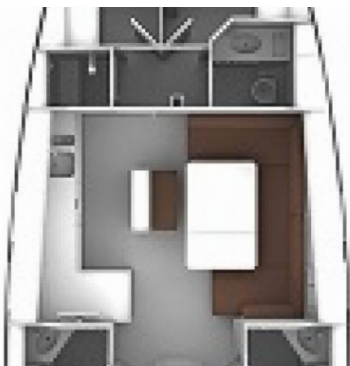

CENA / TYŻDNE

16.05. - 23.05.2026 2.850 € ~~3.800 €~~	26.05. - 30.05.2026 Rezervované	30.05. - 06.06.2026 Rezervované	06.06. - 13.06.2026 Rezervované
13.06. - 20.06.2026 Rezervované	20.06. - 27.06.2026 2.400 € ~~4.000 €~~	27.06. - 04.07.2026 2.400 € ~~4.000 €~~	04.07. - 11.07.2026 Rezervované
11.07. - 18.07.2026 2.520 € ~~4.200 €~~	18.07. - 01.08.2026 Rezervované	01.08. - 08.08.2026 2.520 € ~~4.200 €~~	08.08. - 15.08.2026 2.520 € ~~4.200 €~~
15.08. - 22.08.2026 Rezervované	22.08. - 29.08.2026 Rezervované	02.09. - 05.09.2026 Rezervované	05.09. - 12.09.2026 Rezervované
12.09. - 19.09.2026 Rezervované	19.09. - 26.09.2026 Rezervované	26.09. - 03.10.2026 2.975 € ~~3.500 €~~	03.10. - 07.10.2026 Rezervované
10.10. - 17.10.2026 Rezervované	17.10. - 24.10.2026 Rezervované	24.10. - 31.10.2026 Rezervované	31.10. - 07.11.2026 1.700 € ~~2.000 €~~
07.11. - 14.11.2026 1.700 € ~~2.000 €~~	14.11. - 21.11.2026 1.700 € ~~2.000 €~~	21.11. - 28.11.2026 1.700 € ~~2.000 €~~	28.11. - 05.12.2026 1.700 € ~~2.000 €~~

WEB

najachty.pl

TELEFÓN

+48 882 071 532

E-MAIL

biuro@najachty.pl

NAJACHTY

ul. Pi. Świętej Małgorzaty 1-2/42B, 58-100, Świdnica, Polska