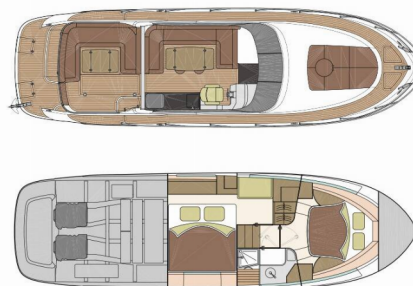

MAREX 375

North Star

Motorová jachta Marex 375 „North star“, postavená v roku 2018, kotví v Šibenik - Marina Mandalina, Šibenik - Chorvátsko . Jachta má 2 kajút, môže ubytovať 4 + 2 osôb a disponuje 1 toaletami/sprchami.

North star

Rok Výroby

2018

Dĺžka

12.05 m

Kabíny

2

Lôžka