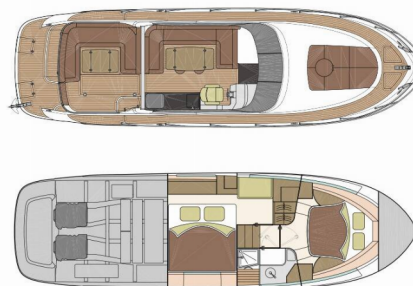

MAREX 375

North Star

Motorová jachta Marex 375 „North star“, postavená v roku 2018, kotví v Šibenik - Marina Mandalina, Šibenik - Chorvátsko . Jachta má 2 kajúty, môže ubytovať 4 + 2 osôb a disponuje 1 toaletami/sprchami.

North star

Rok Výroby

2018

Dĺžka

12.05 m

Kabíny

2

Lôžka