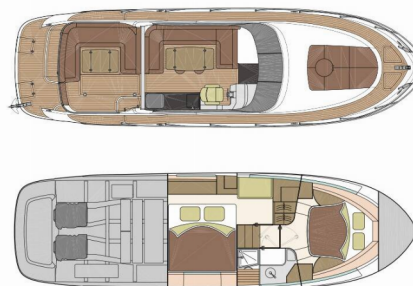

# MAREX 375

North Star

Motorová jachta Marex 375 „North star“, postavená v roku 2018, kotví v Šibenik - Marina Mandalina, Šibenik - Chorvátsko . Jachta má 2 kajút, môže ubytovať 4 + 2 osôb a disponuje 1 toaletami/sprchami.

**North star**

Rok Výroby

**2018**

Dĺžka

**12.05 m**

Kabíny

**2**

Lôžka