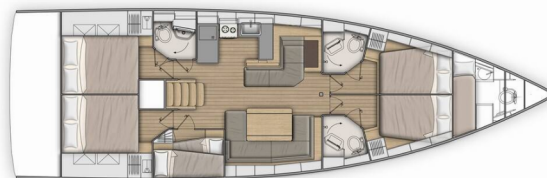

OCEANIS 51.1

Kos 51.1

Plachetnica Oceanis 51.1 „Kos 51.1“, postavená v roku 2018, kotví v Lefkas, D-Marin, Lefkas - Grécko. Jachta má 5 + 1 kajút, môže ubytovať 10 + 1 osôb a disponuje 3 + 1 toaletami/sprchami.

ŠPECIFIKÁCIE JACHTY

Základňa Prenájmu

Lefkas, D-Marin, Grécko

ID Jachty

1340

Značka

Bénéteau

Názov

Kos 51.1

Rok Výroby

2018

Dĺžka

15.94 m

Kabíny

5 + 1

Lôžka

10 + 1

Maximálny Počet Pasažierov

12

WC/Sprcha

3 + 1

ŠTANDARDNÉ VYBAVENIE JACHTY

Bezpečnosť

Odpadová vodná nádrž

Elektronika

Kúrenie, Solárne panely

Navigácia

Autopilot, Bow thruster, Elektronické námorné mapy, GPS mapový plotter, GPS mapový plotter - kokpit

Paluba

Bimini, Sprayhood