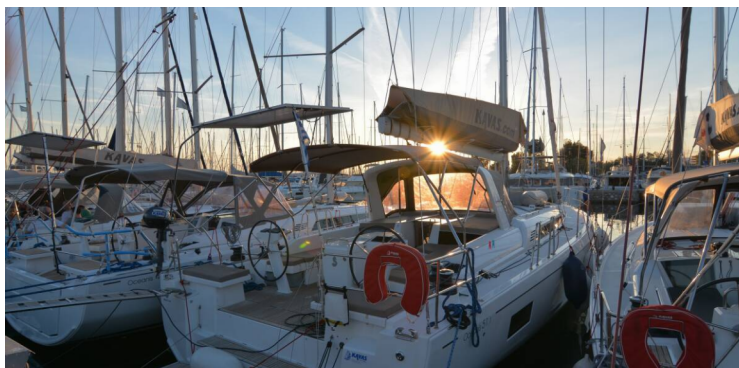

CENA / TYŻDNE

05.12. - 12.12.2026

3.250 €

12.12. - 19.12.2026

3.250 €

19.12. - 26.12.2026

3.250 €

WEB

najachty.pl

TELEFÓN

+48 882 071 532

E-MAIL

biuro@najachty.pl

NAJACHTY

ul. Pi. Świętej Małgorzaty 1-2/42B, 58-100, Świdnica, Polsko