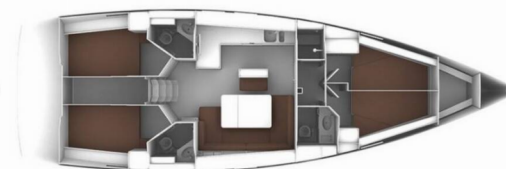

BAVARIA CRUISER 46

Anett

Plachetnica Bavaria Cruiser 46 „Anett“, postavená v roku 2018, kotví v Biograd – Marina Kornati, Biograd – Chorvátsko .

Jachta má 4 kajút, môže ubytovať 8 + 1 osôb a disponuje 3 toaletami/sprchami.

Anett

Rok Výroby

2018

Dĺžka

14.27 m

Kabíny

4

Lôžka

Paluba

Bimini, Bocmanská sedačka (Bosun 's chair safe seat), Elektrický kotevný vrátok (remote controlled), Fendre, Hlavná kotva (+ chain), Kúpacia platforma (electric lowerable), Nafukovací čln, Rezervná kotva (Auxiliary anchor) (+ chain), Sprayhood, Stoličky v kokpitu (with foldable wings and storage box), Tíkový kokpit (with cockpit seats), Vodná kotva, Vonkajšia sprcha na korme (cold/hot), Vytváracie laná