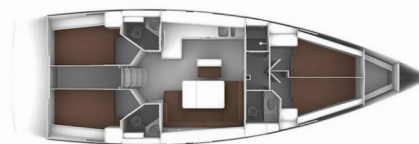

BAVARIA CRUISER 46

Tokaj

Plachetnica Bavaria Cruiser 46 „Tokaj“, postavená v roku 2018, kotví v Trogir, Yachtclub Seget (Marina Baotic), - Chorvátsko . Jachta má 4 kajút, môže ubytovať 8 + 1 osôb a disponuje 3 toaletami/sprchami.

Tokaj

Rok Výroby

2018

Dĺžka

14.27 m

Kabíny

4

Lôžka