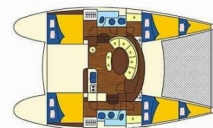

LAGOON 380

Eftychia 2

Katamarán Lagoon 380 „Eftychia 2“, postavená v roku 2014, kotví v Lefkas, D-Marin, Lefkas – Grécko. Jachta má 4 + 2 kajút , môže ubytovať 8 + 2 osôb a disponuje 2 toaletami/sprchami.

ŠPECIFIKÁCIE JACHTY

Základňa Prenájmu

Lefkas, D-Marin, Grécko

ID Jachty

1315

Značka

Lagoon-Bénéteau

Názov

Eftychia 2

Rok Výroby

2014

Dĺžka

11.55 m

Kabíny

4 + 2

Lôžka

8 + 2

WC/Sprcha

2

ŠTANDARDNÉ VYBAVENIE JACHTY

Bezpečnosť

Baterka, EPIRB-Distress radio beacons, GMDS - Globálny námorný núdzový a bezpečnostný systém, Lekárnička, Nafukovací záchranný čln, Núdzová kormidelná páka, Odpadová vodná nádrž, Plávajúce svetlo, Sada náradia, Tiesňový box so svetlicami, VHF rádio, Vlajky QNC, Záchranná podkova, Záchranné pásy (bezpečnostné harness), Záchranné vesty

Elektronika

Bildge čerpadlo - Elektrické, Nabíjačka batérií (+ wire), Solárne panely, Zástrčky 12V, Zásuvka 220V

Interiér

Barometer, Elektrické WC, Hodiny, Lodné dokumenty

Lodná kuchyňa

Chladnička (electric), Kuchynské náčinie (kuchynské zariadenie, príbory), Plynové fľaše, Plynové variče, Rúra, Teplá voda

Navigácia

Autopilot, Ďalekohľad, Echolot/Hĺbkomer, GPS mapový plotter, Log, Navigačné (námorné) mapy a námorné príručky, Navigačné / pozičné svetlá, Pilot book, Ručný kompas, Wind/speed/depth instruments, Windex, Zoznam majákov

Paluba

Bimini, Bocmanská sedačka (Bosun´s chair safe seat), Compressor, Elektrický kotevný vrátok, Hlavný palubný kompas, Kúpací rebrik, Lodný mostík / lávka, Nafukovací čln, Sprayhood, Stolič v kokpíte, Vonkajšia sprcha na korme

Pohodlie

Postelňá bielizeň, Uteráky

Zábava

Rádio CD mp3 prehrávač, Vonkajšie reproduktory