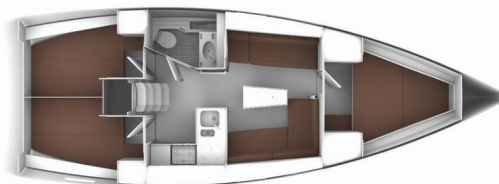

BAVARIA CRUISER 37

Sea Hope

Plachetnica Bavaria Cruiser 37 „Sea Hope“, postavená v roku 2016, kotví v Corfu, Gouvia Marina, Korfu - Grécko. Jachta má 3 kajút, môže ubytovať 6 osôb a disponuje 1 toaletami/sprchami.

Sea Hope

Rok Výroby

2016

Dĺžka

11.30 m

Kabíny

3

Lôžka