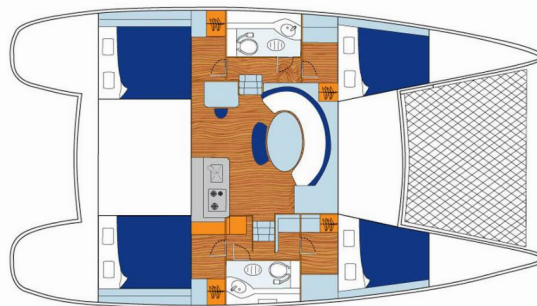

LAGOON 380 S2

Thalassaki

Katamarán Lagoon 380 S2 „Thalassaki“, postavená v roku 2014, kotví v Athens, Alimos marina, - Grécko. Jachta má 4 kajút, môže ubytovať 8 + 2 osôb a disponuje 2 toaletami/sprchami.

8 + 2

WC/Sprcha

2

ŠTANDARDNÉ VYBAVENIE JACHTY

Elektronika

Invertor (220V), Solárne panely

Interiér

Elektrické WC, Ventilátory v kabinách