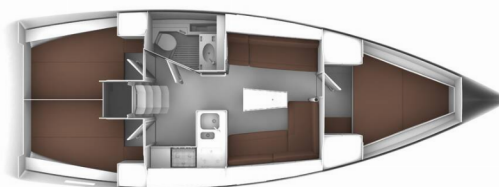

# BAVARIA CRUISER 37

Lilli

Plachetnica Bavaria Cruiser 37 „Lilli“, postavená v roku 2017, kotví v Poreč – Marina Vrsar, – Chorvátsko . Jachta má 3 kajút, môže ubytovať 6 osôb a disponuje 1 toaletami/sprchami.