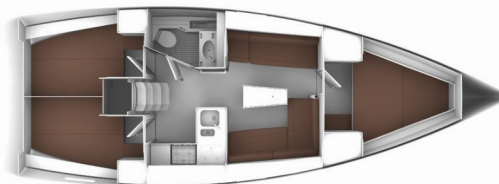

# BAVARIA CRUISER 37

Lilli

Plachetnica Bavaria Cruiser 37 „Lilli“, postavená v roku 2017, kotví v Poreč – Marina Vrsar, – Chorvátsko . Jachta má 3 kajút, môže ubytovať 6 osôb a disponuje 1 toaletami/sprchami.