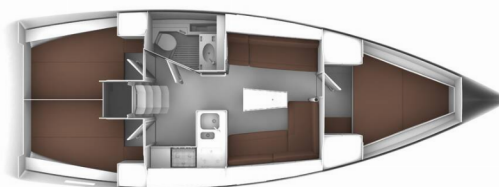

BAVARIA CRUISER 37

Mimi

Plachetnica Bavaria Cruiser 37 „Mimi“, postavená v roku 2017, kotví v Poreč – Marina Vrsar, – Chorvátsko . Jachta má 3 kajút, môže ubytovať 6 osôb a disponuje 1 toaletami/sprchami.

Mimi

Rok Výroby

2017

Dĺžka

11.30 m

Kabíny

3

Lôžka