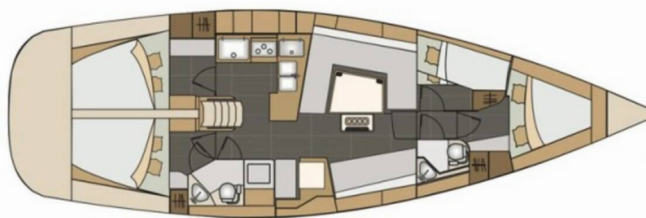

ELAN IMPRESSION 45

High AS

Plachetnica Elan Impression 45 „High AS“, postavená v roku 2017, kotví v Izola, – Slovinsko. Jachta má 4 kajút, môže ubytovať 8 + 2 osôb a disponuje 2 toaletami/sprchami.

ŠPECIFIKÁCIE JACHTY

Rok Výroby

2017

Dĺžka

13.85 m

Kabíny

4

Lôžka

8 + 2