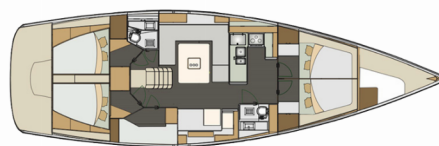

ELAN IMPRESSION 50

Vuschi

Plachetnica Elan Impression 50 „Vuschi“, postavená v roku 2017, kotví v Marina Punat, Krk, Punat (Krk) - Chorvátsko . Jachta má 5 kajút, môže ubytovať 10 + 2 osôb a disponuje 2 toaletami/sprchami.

ŠPECIFIKÁCIE JACHTY

Základňa Prenájmu

Marina Punat, Krk, Chorvátsko

ID Jachty

1245

Značka

Elan Marine

Názov

Vuschi

Rok Výroby

2017

Dĺžka

15.20 m

Kabíny

5

Lôžka

10 + 2

WC/Sprcha

2

ŠTANDARDNÉ VYBAVENIE JACHTY

Bezpečnosť

Hasiaci prístroj, Lekárnička, Núdzové signály, VHF rádio, Záchranné pásy (bezpečnostné harnessy), Záchranné vesty

Elektronika

Batérie, Elektrický kábel

Lodná kuchyňa

Chladnička, Drez, Plynové fľaše, Plynové variče, Rúra, Teplá voda

Navigácia

Autopilot, Bow thruster, GPS mapový plotter - kokpit, Kompas, Navigačné (námorné) mapy a námorné príručky, Radarový odrážač, Wind instrument/Anemometer

Paluba

Bimini, Elektrický kotevný vrátok, Nafukovací čln, Sprayhood, Stolič v kokpíte, Vonkajšia sprcha na korme

Pohodlie

Postelňá bielizeň, Prikrývky, Vankúše

Zábava

Radio, USB, Bluetooth, Vnútorne reproduktory, Vonkajšie reproduktory