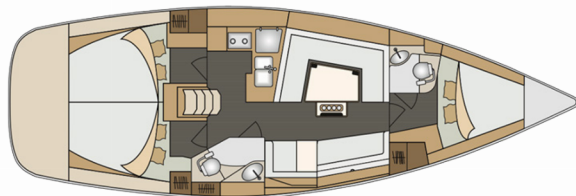

ELAN IMPRESSION 40

Hope E.

Plachetnica Elan Impression 40 „Hope E.“, postavená v roku 2017, kotví v Izola, – Slovinsko. Jachta má 3 kajút, môže ubytovať 6 + 2 osôb a disponuje 2 toaletami/sprchami.

ŠPECIFIKÁCIE JACHTY

Rok Výroby

2017

Dĺžka

11.90 m

Kabíny

3

Lôžka

6 + 2