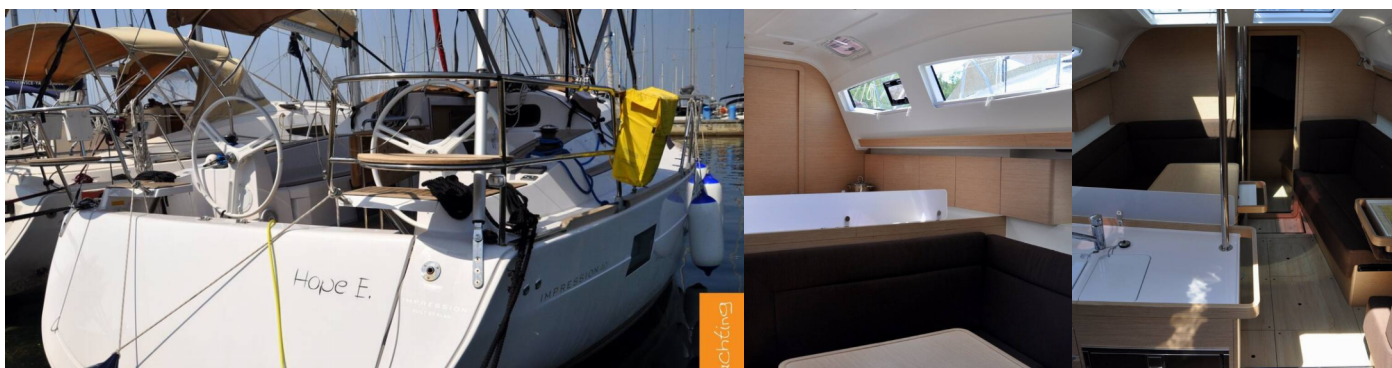

CENA / TYŻDNE

05.07. - 12.07.2025 2.745 € ~~3.050 €~~	12.07. - 19.07.2025 2.745 € ~~3.050 €~~	19.07. - 26.07.2025 2.970 € ~~3.300 €~~	26.07. - 02.08.2025 2.970 € ~~3.300 €~~
02.08. - 09.08.2025 2.745 € ~~3.050 €~~	09.08. - 16.08.2025 2.745 € ~~3.050 €~~	16.08. - 23.08.2025 2.745 € ~~3.050 €~~	23.08. - 30.08.2025 2.385 € ~~2.650 €~~
30.08. - 06.09.2025 Rezerwowané	06.09. - 13.09.2025 2.385 € ~~2.650 €~~	13.09. - 20.09.2025 2.385 € ~~2.650 €~~	20.09. - 27.09.2025 2.385 € ~~2.650 €~~
27.09. - 04.10.2025 1.512 € ~~1.680 €~~	06.10. - 13.10.2025 Rezerwowané	18.10. - 25.10.2025 1.512 € ~~1.680 €~~	25.10. - 01.11.2025 1.512 € ~~1.680 €~~
01.11. - 08.11.2025 1.512 € ~~1.680 €~~	08.11. - 15.11.2025 1.512 € ~~1.680 €~~	15.11. - 22.11.2025 1.512 € ~~1.680 €~~	22.11. - 29.11.2025 1.512 € ~~1.680 €~~
29.11. - 06.12.2025 1.512 € ~~1.680 €~~	06.12. - 13.12.2025 1.512 € ~~1.680 €~~	13.12. - 20.12.2025 1.512 € ~~1.680 €~~	20.12. - 27.12.2025 2.079 € ~~2.310 €~~

WEB

najachty.pl

TELEFÓN

+48 882 071 532

E-MAIL

biuro@najachty.pl

NAJACHTY

ul. Pi. Świętej Małgorzaty 1-2/42B, 58-100, Świdnica, Polsko