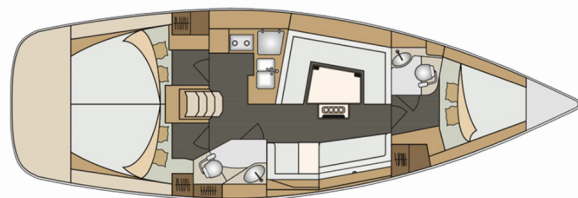

ELAN IMPRESSION 40

Hope E.

Plachetnica Elan Impression 40 „Hope E.“, postavená v roku 2017, kotví v Izola, – Slovinsko. Jachta má 3 kajút, môže ubytovať 6 + 2 osôb a disponuje 2 toaletami/sprchami.

ŠPECIFIKÁCIE JACHTY

Rok Výroby

2017

Dĺžka

11.90 m

Kabíny

3

Lôžka

6 + 2