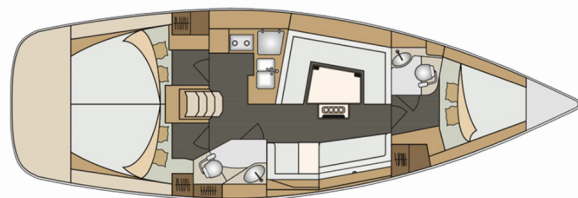

ELAN IMPRESSION 40

Orca.I

Plachetnica Elan Impression 40 „Orca.I“, postavená v roku 2017, kotví v Izola, – Slovinsko. Jachta má 3 kajút, môže ubytovať 6 + 2 osôb a disponuje 2 toaletami/sprchami.

ŠPECIFIKÁCIE JACHTY

Rok Výroby

2017

Dĺžka

11.90 m

Kabíny

3

Lôžka

6 + 2