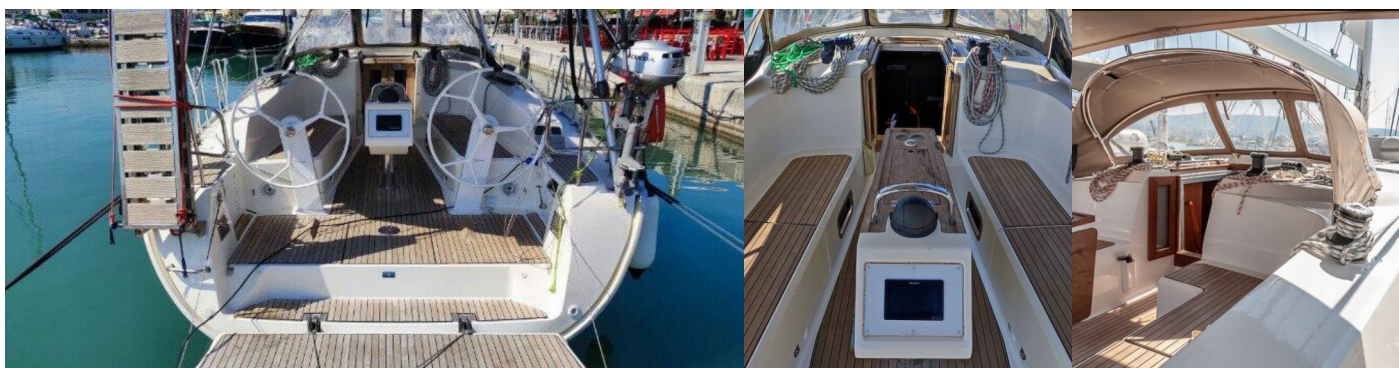

CENA / TYŻDNE

07.11. - 14.11.2026

2.300 €

14.11. - 21.11.2026

2.300 €

21.11. - 28.11.2026

2.300 €

28.11. - 03.04.2027

Rezervované

WEB

najachty.pl

TELEFÓN

+48 882 071 532

E-MAIL

biuro@najachty.pl

NAJACHTY

ul. Pi. Świętej Małgorzaty 1-2/42B, 58-100, Świdnica, Polsko