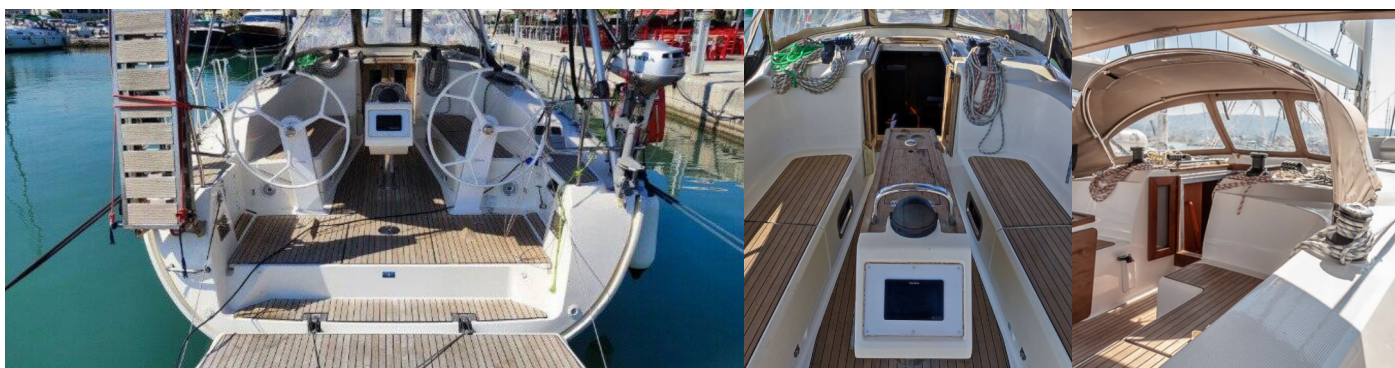

CENA / TYŻDNE

25.04. - 02.05.2026 1.670 € ~~2.600 €~~	02.05. - 09.05.2026 1.870 € ~~2.600 €~~	09.05. - 30.05.2026 Rezervované	30.05. - 06.06.2026 2.500 € ~~3.500 €~~
06.06. - 13.06.2026 Rezervované	13.06. - 20.06.2026 Rezervované	20.06. - 27.06.2026 Rezervované	27.06. - 04.07.2026 3.004 € ~~3.800 €~~
04.07. - 11.07.2026 3.004 € ~~3.800 €~~	11.07. - 18.07.2026 Rezervované	18.07. - 01.08.2026 Rezervované	01.08. - 08.08.2026 3.445 € ~~4.400 €~~
08.08. - 15.08.2026 3.445 € ~~4.400 €~~	15.08. - 22.08.2026 3.445 € ~~3.800 €~~	22.08. - 29.08.2026 3.004 € ~~3.800 €~~	29.08. - 05.09.2026 3.004 € ~~3.800 €~~
05.09. - 12.09.2026 3.262 € ~~3.800 €~~	12.09. - 26.09.2026 Rezervované	26.09. - 03.10.2026 Rezervované	03.10. - 10.10.2026 1.870 € ~~2.300 €~~
10.10. - 17.10.2026 1.950 € ~~2.300 €~~	17.10. - 24.10.2026 1.650 € ~~2.300 €~~	24.10. - 31.10.2026 1.500 € ~~2.300 €~~	31.10. - 07.11.2026 1.500 € ~~2.300 €~~

WEB

najachty.pl

TELEFÓN

+48 882 071 532

E-MAIL

biuro@najachty.pl

NAJACHTY

ul. Pi. Świętej Małgorzaty 1-2/42B, 58-100, Świdnica, Polsko