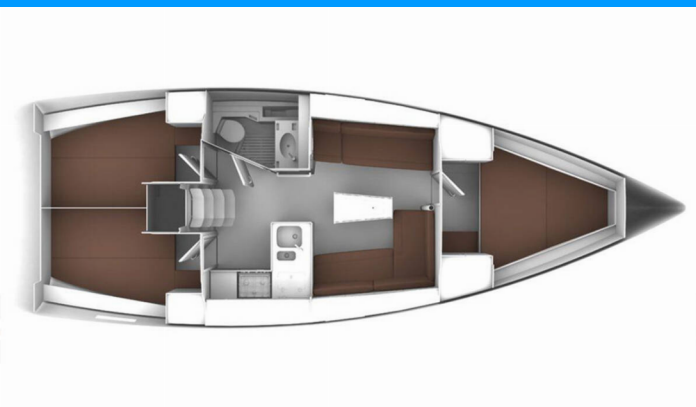

BAVARIA CRUISER 37

Marlo

Plachetnica Bavaria Cruiser 37 „Marlo“, postavená v roku 2017, kotví v Athens, Alimos marina, - Grécko. Jachta má 3 kajút, môže ubytovať 6 + 1 osôb a disponuje 1 toaletami/sprchami.

Marlo

Rok Výroby

2017

Dĺžka

11.30 m

Kabíny

3

Lôžka

6 + 1

WC/Sprcha

1

ŠTANDARDNÉ VYBAVENIE JACHTY

Elektronika

Batérie, Solárne panely

Interiér

Elektrické WC, Ventilátory v kabinách (2024)