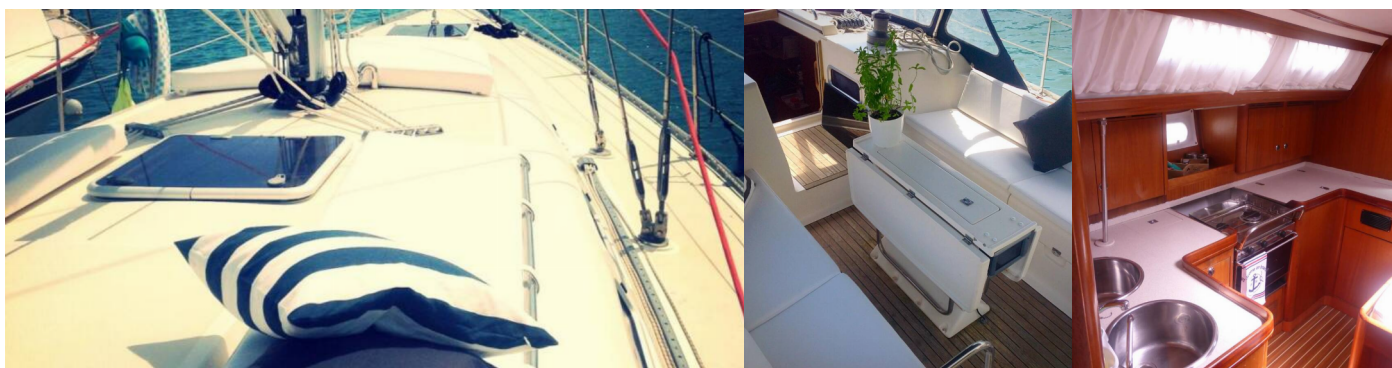

CENA / TYŻDNE

16.05. - 23.05.2026 Rezervované	23.05. - 30.05.2026 1.500 €	30.05. - 06.06.2026 2.090 € ~~2.200 €~~	06.06. - 13.06.2026 2.090 € ~~2.200 €~~
13.06. - 27.06.2026 Rezervované	27.06. - 04.07.2026 2.280 € ~~2.400 €~~	04.07. - 11.07.2026 2.280 € ~~2.400 €~~	11.07. - 18.07.2026 2.280 € ~~2.400 €~~
18.07. - 01.08.2026 Rezervované	01.08. - 08.08.2026 2.660 € ~~2.800 €~~	08.08. - 15.08.2026 Rezervované	15.08. - 22.08.2026 Rezervované
22.08. - 29.08.2026 Rezervované	29.08. - 05.09.2026 Rezervované	05.09. - 12.09.2026 Rezervované	12.09. - 19.09.2026 2.200 €
19.09. - 26.09.2026 Rezervované	26.09. - 03.10.2026 2.200 €	03.10. - 10.10.2026 1.800 €	10.10. - 17.10.2026 1.800 €
17.10. - 24.10.2026 1.800 €	24.10. - 31.10.2026 1.800 €	31.10. - 07.11.2026 1.800 €	07.11. - 14.11.2026 1.800 €
14.11. - 21.11.2026 1.620 € ~~1.800 €~~	21.11. - 28.11.2026 1.620 € ~~1.800 €~~	28.11. - 05.12.2026 1.620 € ~~1.800 €~~	

WEB

najachty.pl

TELEFÓN

+48 882 071 532

E-MAIL

biuro@najachty.pl

NAJACHTY

ul. Pi. Świętej Małgorzaty 1-2/42B, 58-100, Świdnica, Polska