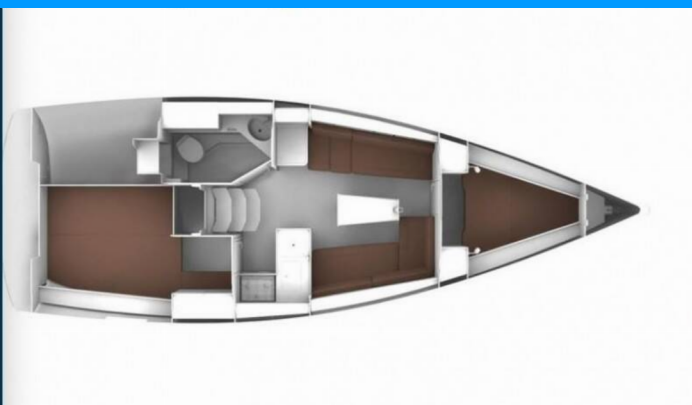

# BAVARIA CRUISER 34

Lia

Plachetnica Bavaria Cruiser 34 „Lia“, postavená v roku 2017, kotví v Pirovac – Marina Pirovac, – Chorvátsko . Jachta má 2 kajút, môže ubytovať 4 + 2 osôb a disponuje 1 toaletami/sprchami.

**Lia**

Rok Výroby

**2017**

Dĺžka

**9.99 m**

Kabíny

**2**

Lôžka