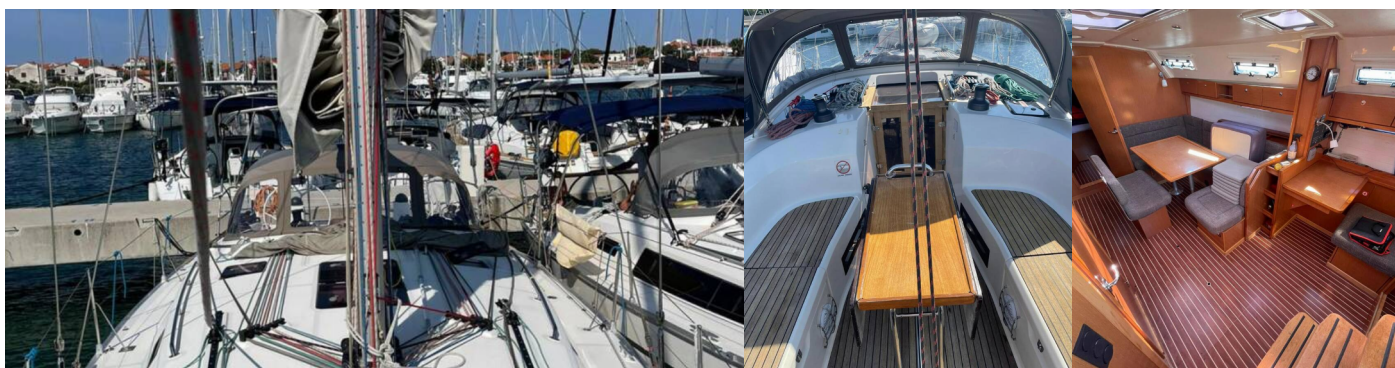

Plachty

Lazy bag, Lazy jacks, Spinnakerový peň (Only available with SPI)

Pohodlie

Postelhá bielizeň, Prikrývky

Zábava

Rádio (CD), Vonkajšie reproduktory

CENA / TYŻDNE

25.04. - 02.05.2026 Rezervované	02.05. - 09.05.2026 1.071 € 1.530 €	09.05. - 16.05.2026 1.225 € 1.750 €	16.05. - 23.05.2026 Rezervované
23.05. - 06.06.2026 Rezervované	06.06. - 13.06.2026 1.832 € 2.290 €	13.06. - 24.06.2026 Rezervované	27.06. - 04.07.2026 2.232 € 2.790 €
04.07. - 18.07.2026 Rezervované	18.07. - 25.07.2026 2.360 € 2.950 €	25.07. - 01.08.2026 2.360 € 2.950 €	01.08. - 15.08.2026 Rezervované
15.08. - 22.08.2026 2.440 € 3.050 €	22.08. - 29.08.2026 2.440 € 3.050 €	29.08. - 05.09.2026 Rezervované	05.09. - 12.09.2026 2.072 € 2.590 €
12.09. - 19.09.2026 1.960 € 2.450 €	19.09. - 26.09.2026 1.960 € 2.450 €	26.09. - 03.10.2026 1.832 € 2.290 €	03.10. - 10.10.2026 1.480 € 1.850 €
10.10. - 17.10.2026 1.400 € 1.750 €	17.10. - 24.10.2026 1.272 € 1.590 €	24.10. - 31.10.2026 1.112 € 1.390 €	31.10. - 07.11.2026 1.000 € 1.250 €