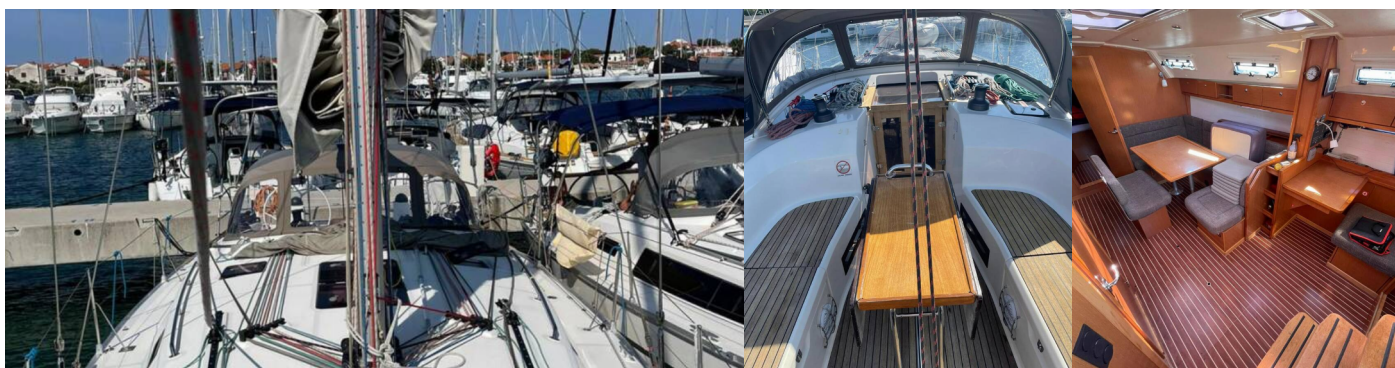

CENA / TYŻDNE

16.05. - 23.05.2026 Rezervované	23.05. - 06.06.2026 Rezervované	06.06. - 13.06.2026 1.832 € ~~2.290 €~~	13.06. - 24.06.2026 Rezervované
27.06. - 04.07.2026 2.232 € ~~2.790 €~~	04.07. - 18.07.2026 Rezervované	18.07. - 25.07.2026 2.360 € ~~2.950 €~~	25.07. - 01.08.2026 2.360 € ~~2.950 €~~
01.08. - 15.08.2026 Rezervované	15.08. - 22.08.2026 2.440 € ~~3.050 €~~	22.08. - 29.08.2026 2.440 € ~~3.050 €~~	29.08. - 05.09.2026 Rezervované
05.09. - 12.09.2026 2.072 € ~~2.590 €~~	12.09. - 19.09.2026 1.960 € ~~2.450 €~~	19.09. - 26.09.2026 1.960 € ~~2.450 €~~	26.09. - 03.10.2026 1.832 € ~~2.290 €~~
03.10. - 10.10.2026 1.480 € ~~1.850 €~~	10.10. - 17.10.2026 1.400 € ~~1.750 €~~	17.10. - 24.10.2026 1.272 € ~~1.590 €~~	24.10. - 31.10.2026 1.112 € ~~1.390 €~~
31.10. - 07.11.2026 1.000 € ~~1.250 €~~	07.11. - 14.11.2026 840 € ~~1.050 €~~	14.11. - 21.11.2026 840 € ~~1.050 €~~	22.11. - 31.12.2026 Rezervované

WEB

najachty.pl

TELEFÓN

+48 882 071 532

E-MAIL

biuro@najachty.pl

NAJACHTY

ul. Pi. Świętej Małgorzaty 1-2/42B, 58-100, Świdnica, Polsko